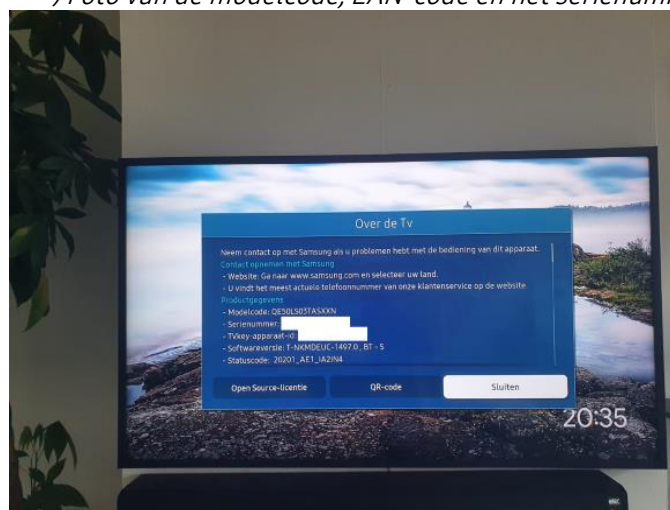

****) *Foto van de modelcode, EAN-code en het serienummer in het menu van de TV:*