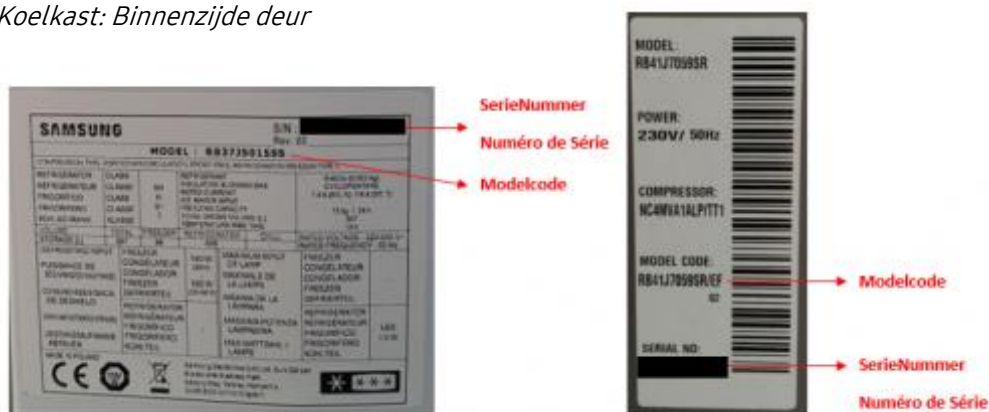

2. Een foto van de sticker met de modelcode en het serienummer.*

Maak en bewaar altijd een kopie van alle documenten die je verstuurt.

Als je vragen of opmerkingen hebt over je deelname aan deze promotie, kun je contact met ons opnemen via telefoonnummer 088-9090100 (lokaal tarief). Kijk op www.samsung.com/nl/contact voor meer informatie.

Door deelname aan de promotie verklaar je dat je akkoord gaat met de Algemene Actievoorwaarden en deze Bijzondere Actievoorwaarden van Samsung zoals vermeld op www.samsung.com/nl/promo.

*) Waar vind ik de productsticker/streepjescode van mijn product?

Koelkast: Binnenzijde deur