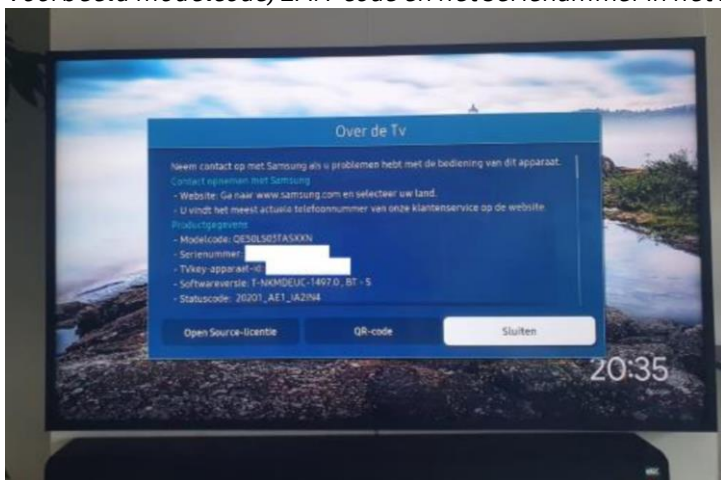

Voorbeeld modelcode, EAN-code en het serienummer in het menu van de TV: