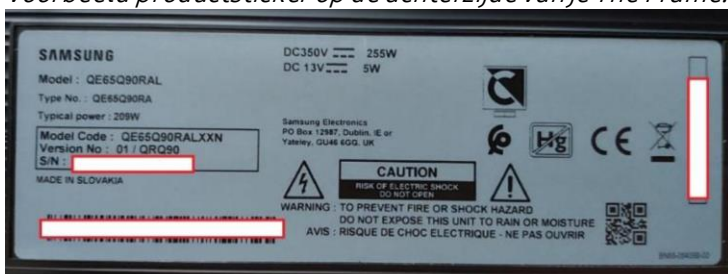

Deelnemen

Ga naar www.samsung.com/nl/promo, klik op de promotie, vul het online aanmeldformulier in en upload de volgende documenten **uiterlijk 7 februari 2022**:

1. Een kopie van de aankoopbon; en
2. Een foto van de productsticker op de achterzijde van je The Frame met daarop de modelcode en het serienummer,* **OF**;
3. Een foto van de modelcode, EAN-code en het serienummer in het menu van de TV. Doorloop daarvoor de volgende stappen:
  - a. Druk op de menuknop van de afstandsbediening.
  - b. Navigeer naar 'Ondersteuning'.
  - c. Kies 'Contact opnemen met Samsung'.
  - d. Hier vind je de modelcode.

Voorbeeld productsticker op de achterzijde van je The Frame: