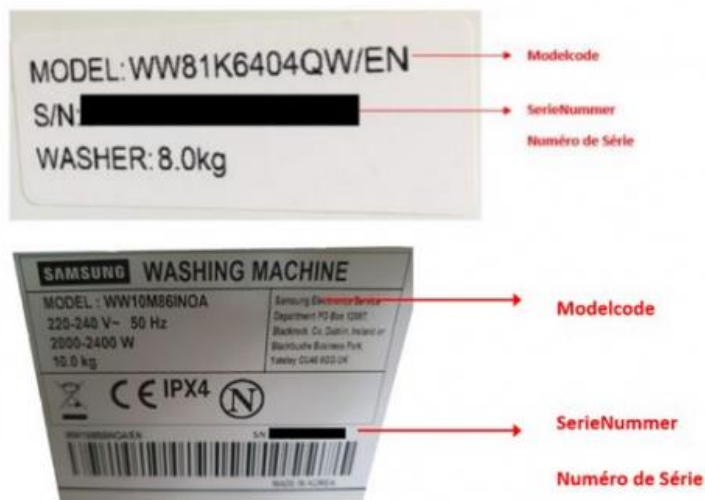

Deze promotie is alleen geldig indien je de Samsung wasmachine of was-droogcombinatie hebt gekocht in Nederland en bij één van de deelnemende winkels. Een lijst met deelnemende winkels is te vinden op de promotiepagina via www.samsung.com/nl/promo. Samsung is niet verantwoordelijk voor de beschikbaarheid van de promotiemodellen bij de deelnemende winkels.

Deelnemen

Ga naar www.samsung.com/nl/promo, klik op de promotie, vul het online aanmeldformulier in en upload de volgende documenten uiterlijk 14 september 2020:

1. Een kopie van de aankoopbon; en
2. Een foto van de sticker met de modelcode en het serienummer (bevindt zich in de deur van de wasmachine).

Voorbeeld streepjescode:

Maak en bewaar altijd een kopie van alle documenten die je verstuurt.

Als je vragen of opmerkingen hebt over je deelname aan deze promotie, kun je contact met ons opnemen via telefoonnummer NL: 088 90 90 100 (lokaal tarief) of per e-mail via samsungwitgoed@consumercare.info.

Door deelname aan de promotie verklaar je dat je akkoord gaat met de Algemene Actievoorwaarden en deze Bijzondere Actievoorwaarden van Samsung zoals vermeld op www.samsung.com/nl/promo.