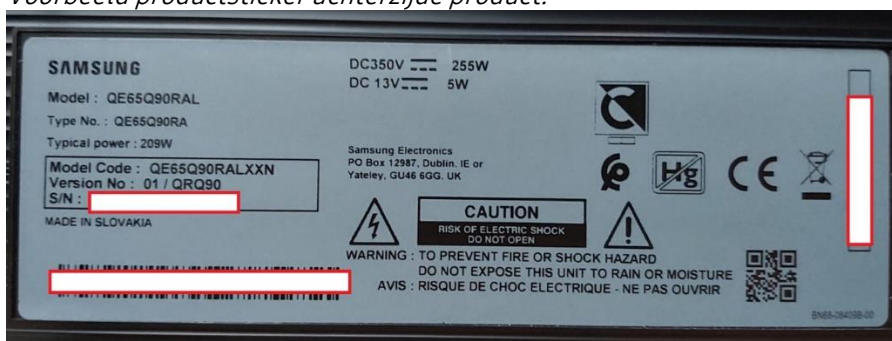

Voorbeeld streepjescode:

Voorbeeld uitgeknipte streepjescode verpakking:

Samsung streeft ernaar de cadeaukaart binnen zes weken na het indienen van een volledige en geldige registratie af te leveren.

Deelnemende modellen en winkels

Deze promotie geldt voor de volgende modellen:

Model	EAN	Cadeau
QE65LS03RASXXN	8801643773359	Vtwonen cadeaukaart t.w.v. €300
QE55LS03RASXXN	8801643773380	Vtwonen cadeaukaart t.w.v. €150
QE49LS03RASXXN	8801643773335	Vtwonen cadeaukaart t.w.v. €150
QE43LS03RASXXN	8801643773311	Vtwonen cadeaukaart t.w.v. €150

Deze promotie is alleen geldig indien je The Frame hebt gekocht in Nederland en bij één van de deelnemende winkels. Een lijst met deelnemende winkels is te vinden op de promotiepagina via www.samsung.com/nl/promo. Samsung is niet verantwoordelijk voor de beschikbaarheid van de promotiemodellen bij de deelnemende winkels.

Deelnemen

Ga naar www.samsung.com/nl/promo, klik op de promotie, vul het online aanmeldformulier in en upload de volgende documenten **uiterlijk 10 mei 2020**:

1. Een kopie van de aankoopbon; en
2. Een foto van de uitgeknipte streepjescode van de verpakking, met daarop de modelcode, de EAN-code en het serienummer; * en
3. Een foto van de productsticker op de achterzijde van je The Frame, met daarop de modelcode en het serienummer.

Voorbeelden streepjescodes

Voorbeeld productsticker achterzijde product: