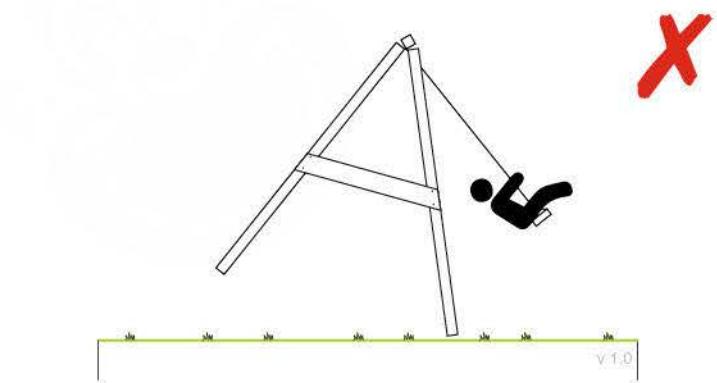

2a

2b

2c

2d

3' Swing Module

3'' Swing Module X'tra

7a

- 8x
001_406
023_042
- 45 mm
- Ø19 mm
- Ø6 mm