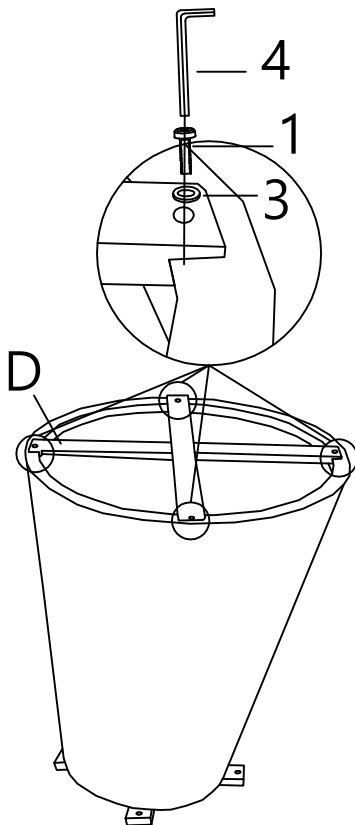

STUDIO. LIVIT

Voeg een zandzak van 25kg toe en/of andere producten met gewicht zoals grind en/of stenen in een zak. Let op! dit is niet bij inbegrepen!

Add a 25kg sandbag and/or other weighted product such as gravel and/or stones in a bag. Note! This is not included!

①

②

③