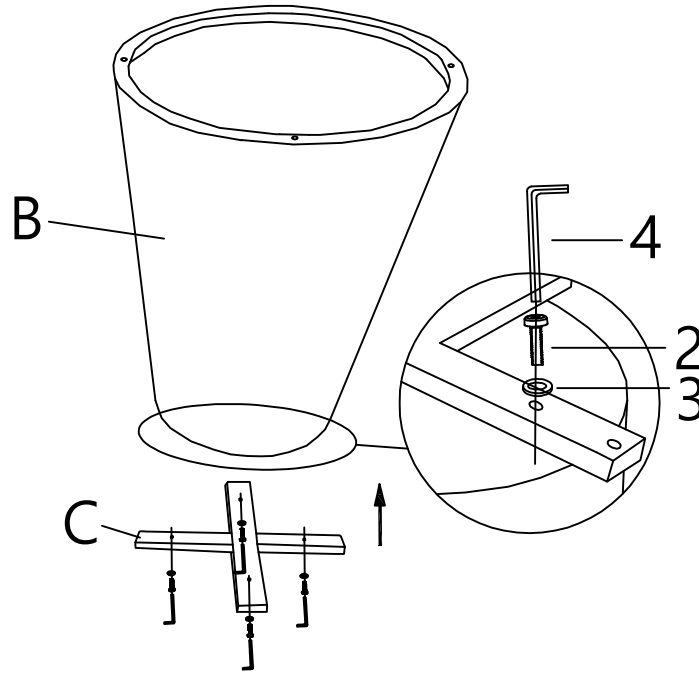

STUDIO. LIVIT

Voeg een zandzak van 25kg toe en/of andere producten met gewicht zoals grind en/of stenen in een zak. Let op! dit is niet bij inbegrepen!

Add a 25kg sandbag and/or other weighted product such as gravel and/or stones in a bag. Note! This is not included!