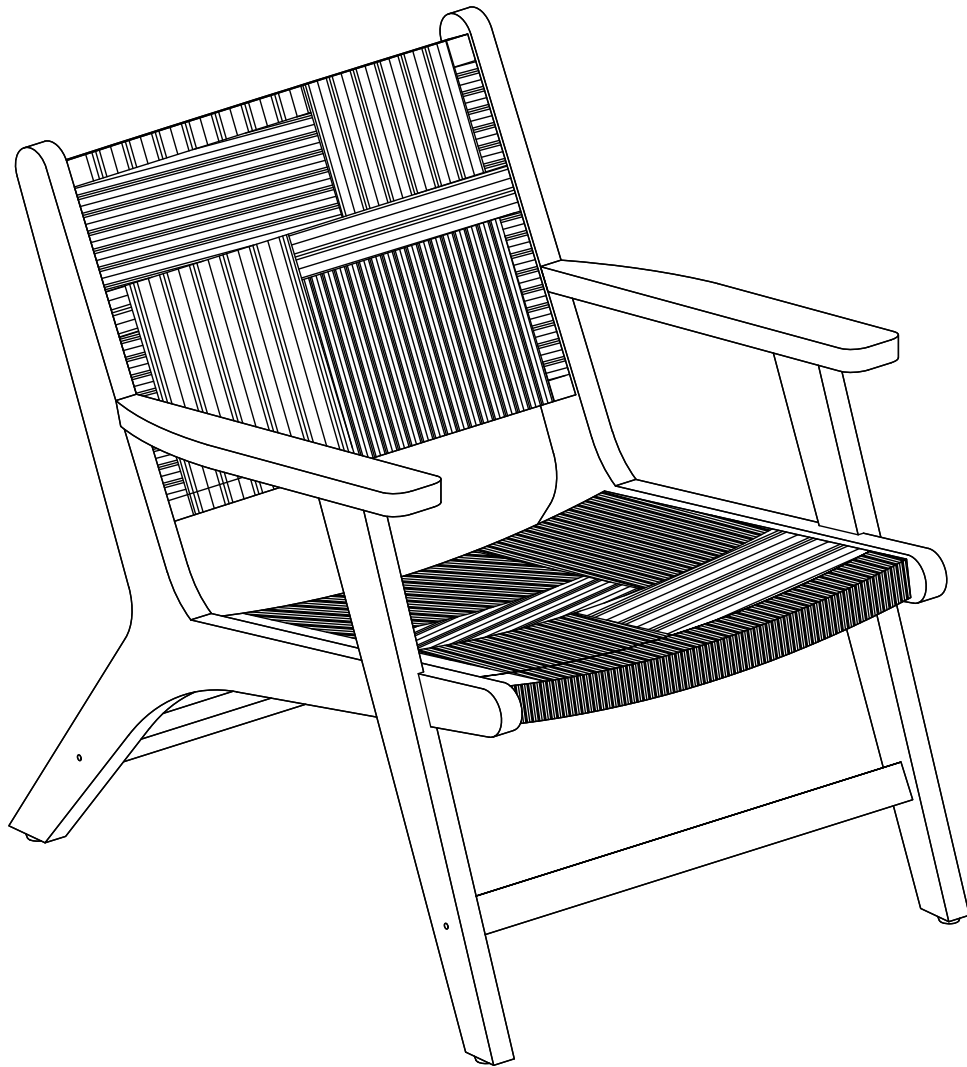

NOUS
GARDEN

5 min.

Arte Loungestoel

A  x14
Ø6/16 (mm)

B  x10
M6X45 (mm)

C  x4
M6x60 (mm)

D  x4
M6x13 (mm)

E  x1
M4x60 (mm)