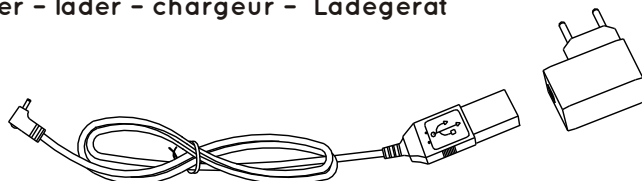

Attention : switch
Short press - switch to turn on
Extended press - switch to turn off
3 step dimmable - press switch to adjust

Aandacht : schakelaar
Druk kort - aan
Druk lang - uit
3-stap dimbaar - druk om de lichtsterkte in te stellen

Attention : interrupteur
Appuyer court - allumer
Appuyer plus longue - éteindre
Dimmable 3 intensités de lumière - appuyer pour régler l'intensité

Achtung : Schalter
Kurz drücken - zum Einschalten
Länger drücken - zum Ausschalten
3 Stufen dimmbar - Schalter drücken zum Einstellen der Lichtstärke

IP44

Charger - lader - chargeur - Ladegerät