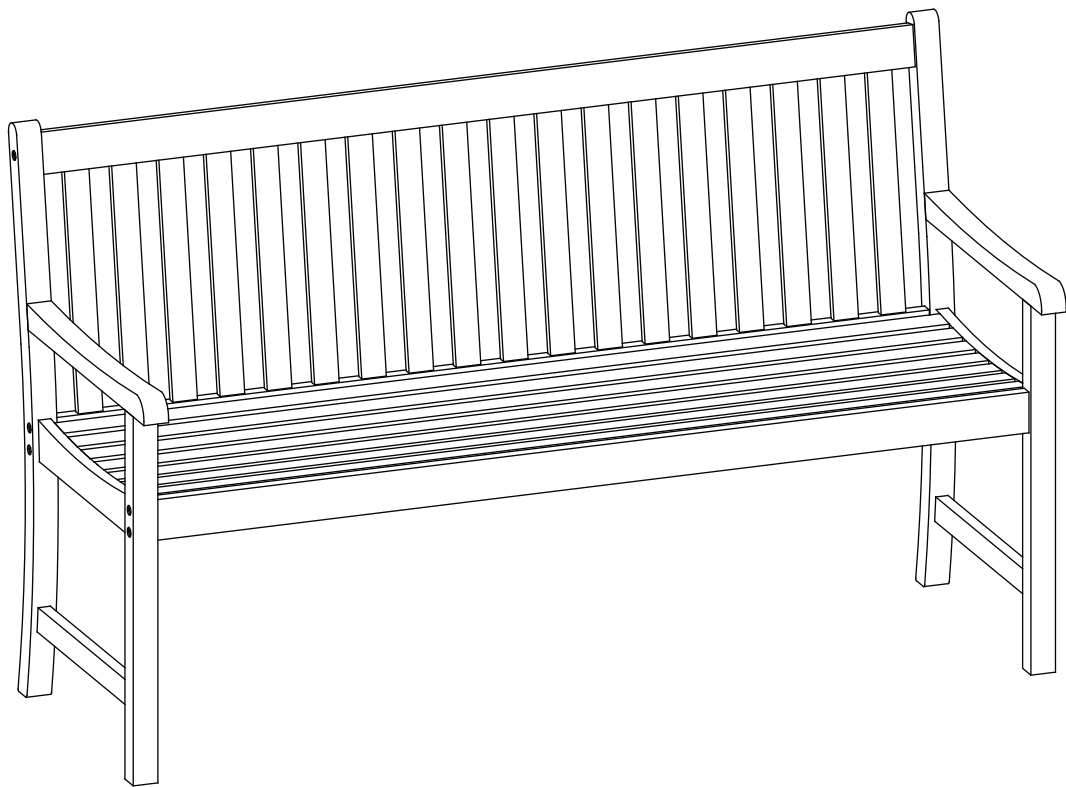

NOUS

GARDEN

15 min.

PARK BENCH 150CM

Ⓐ
10x

NOUS

GARDEN

1