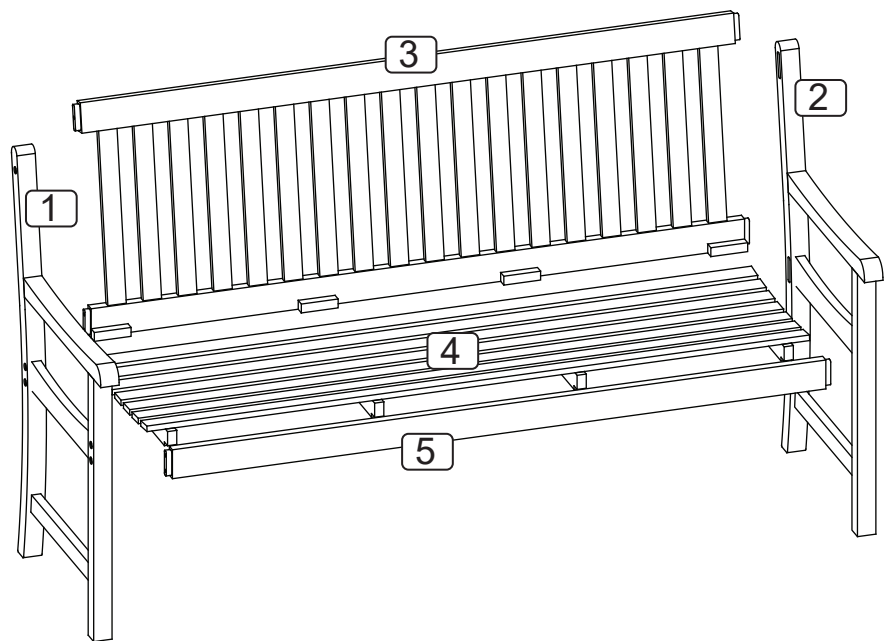

NOUS

GARDEN

15 min.

PARK BENCH 150CM

Ⓐ
10x

NOUS

GARDEN

1