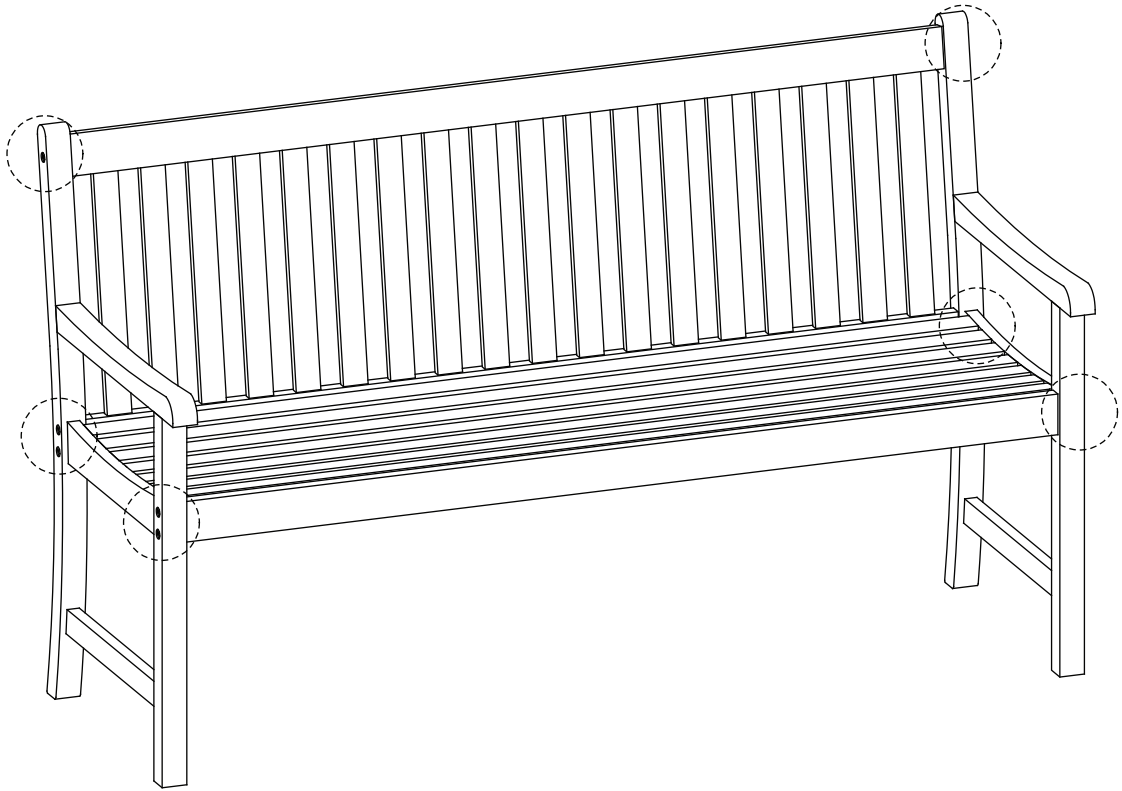

NOUS

GARDEN