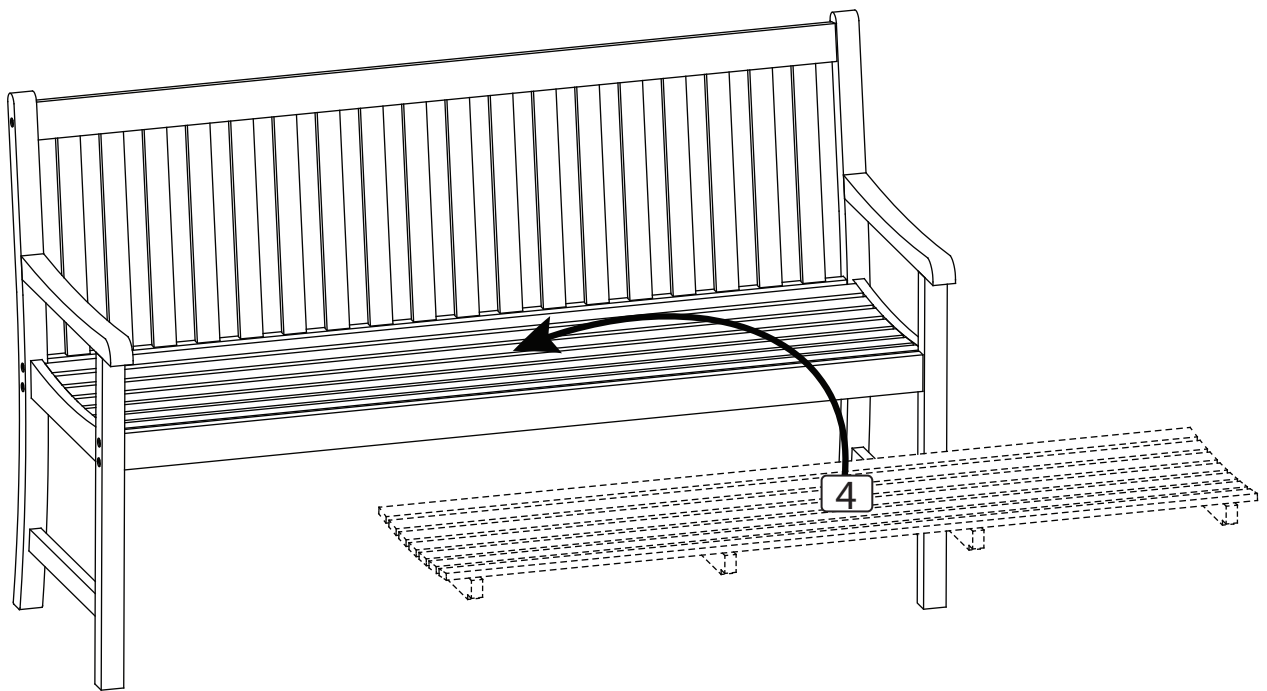

NOUS

GARDEN

15 min.

PARK BENCH 150CM

Ⓐ
10x

NOUS

GARDEN

1