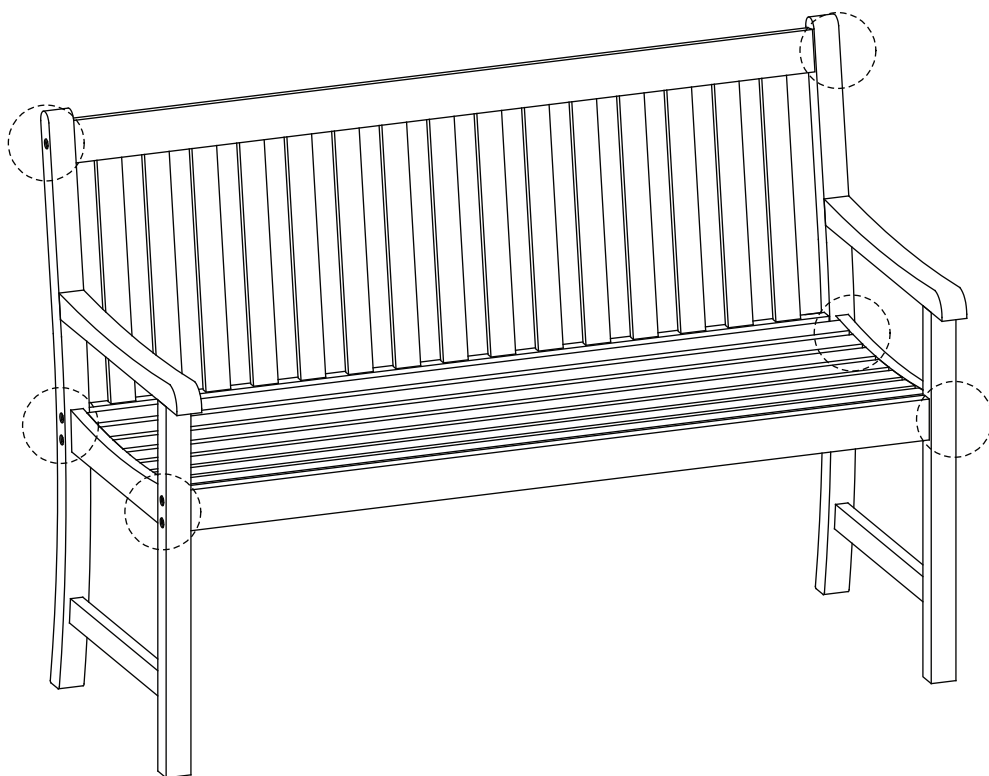

NOUS

GARDEN