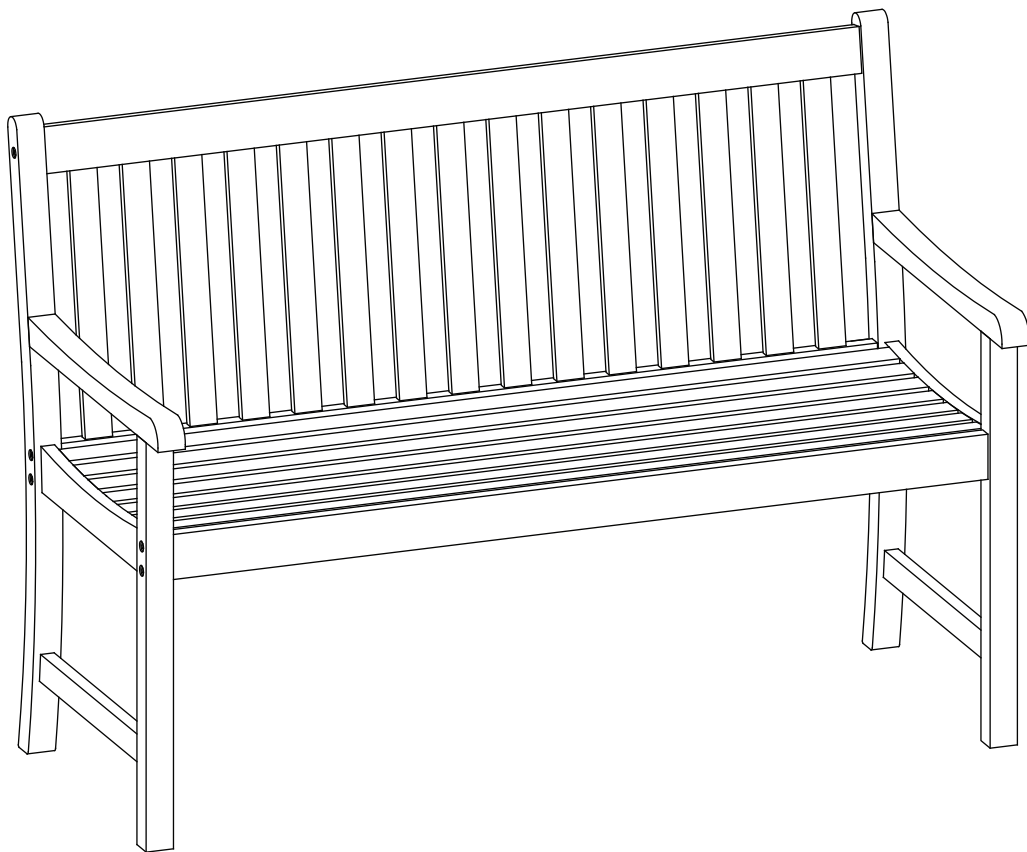

NOUS

GARDEN

15 min.

PARK BENCH 120CM

Ⓐ
10x

NOUS

GARDEN

1