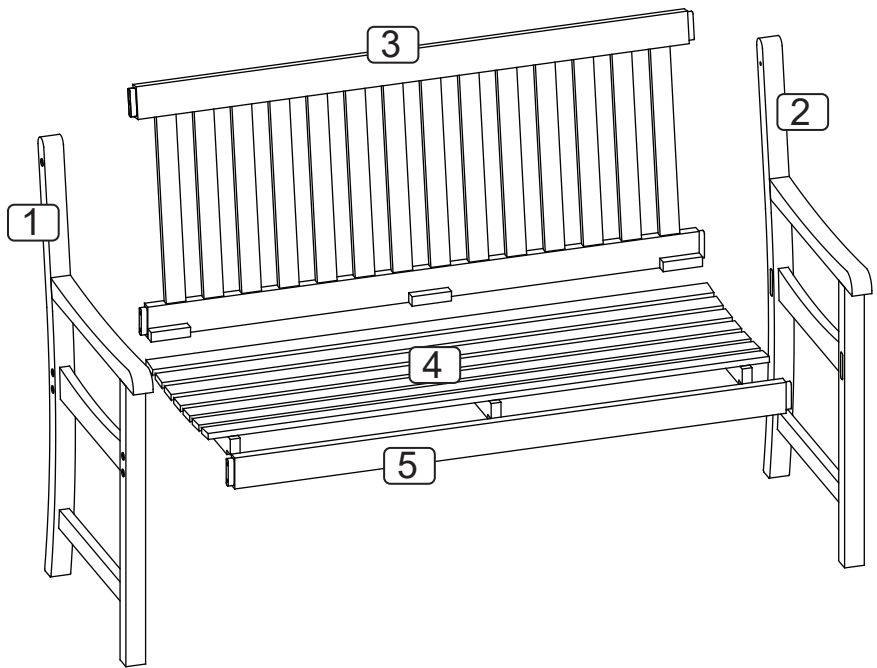

NOUS

GARDEN

15 min.

PARK BENCH 120CM

Ⓐ
10x

NOUS

GARDEN

1