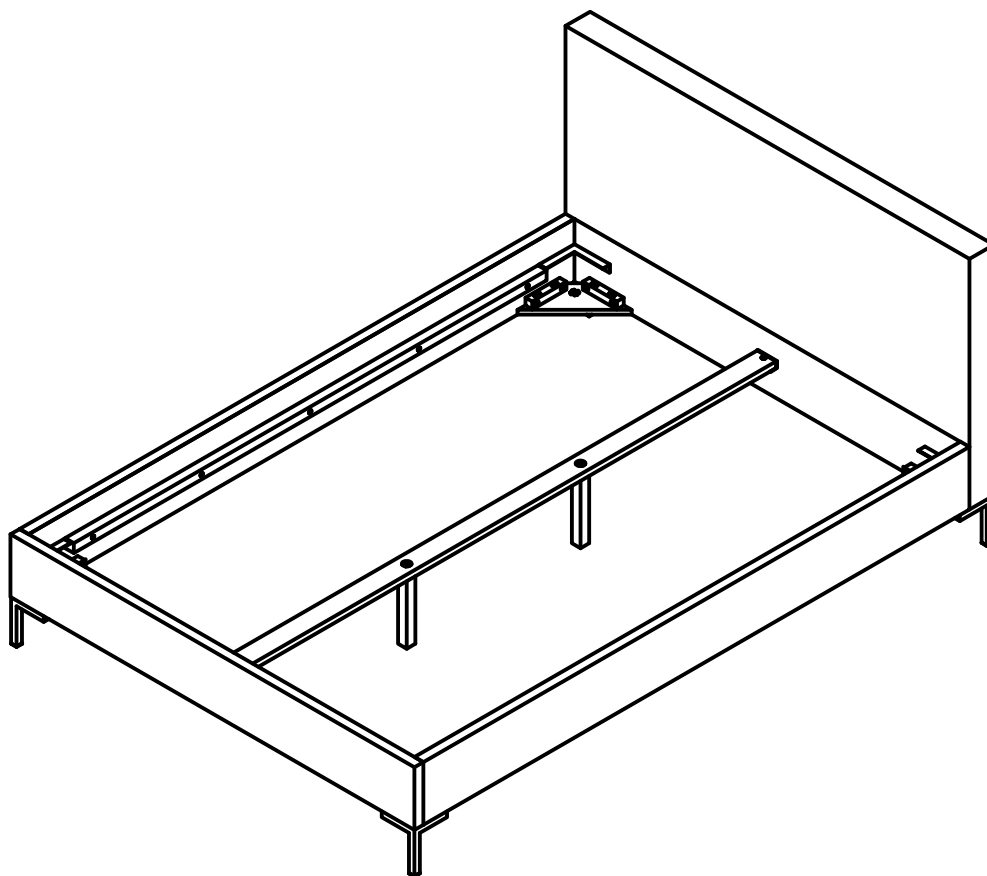

whkmp's
_own

15min.

AGNES NEW (140x200); (160x200); (180x200)

F1x16

F2x22

F3x4

F4x2

F5x2