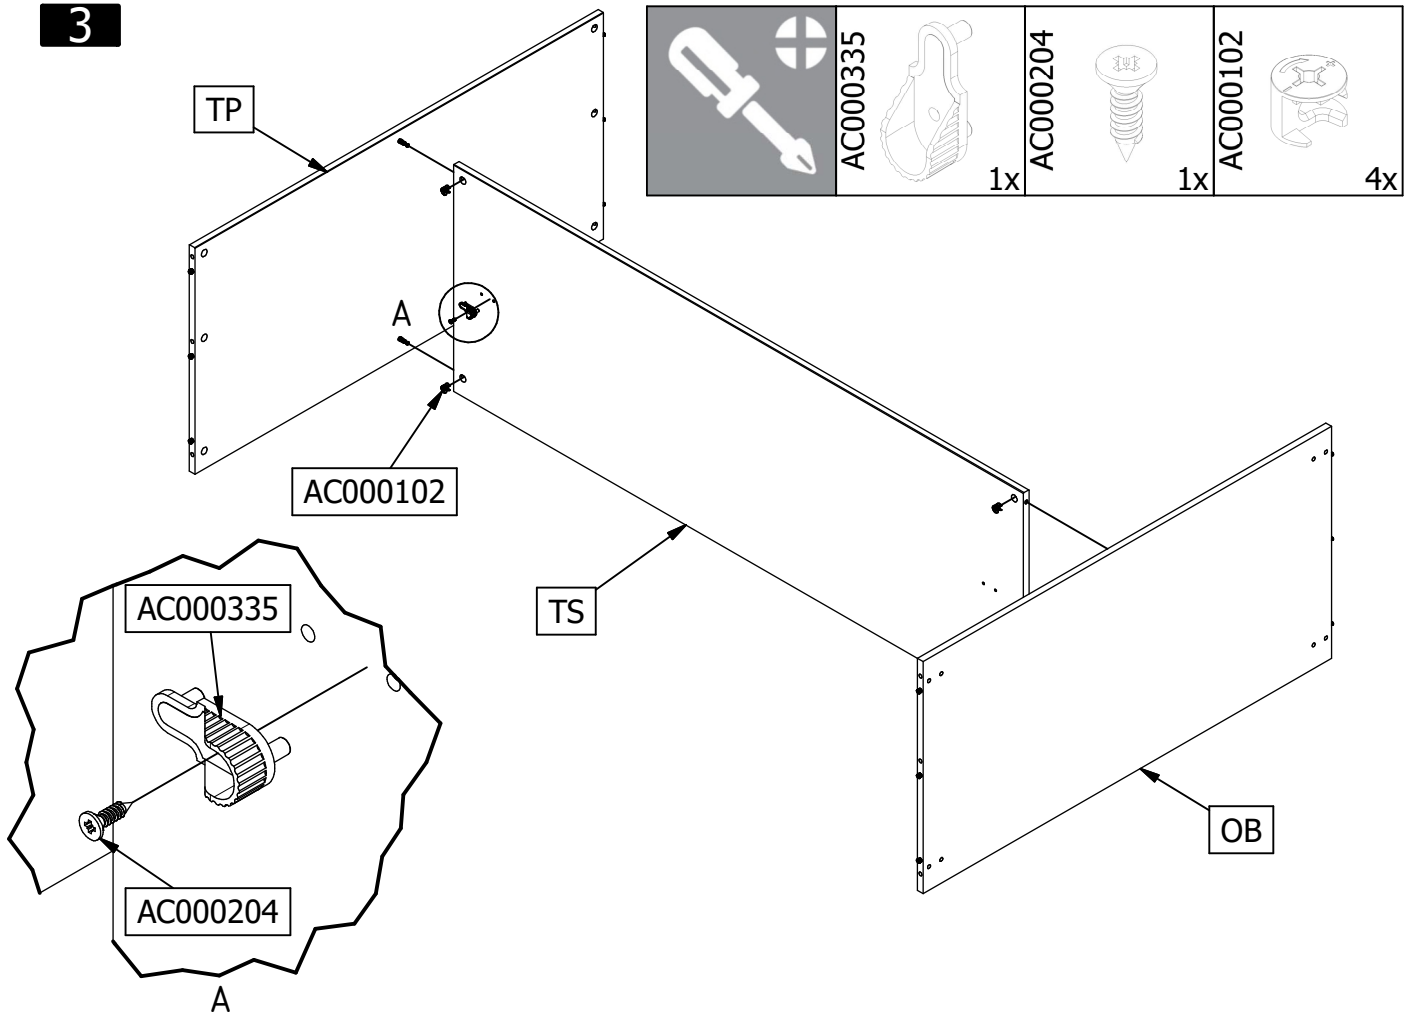

TIES KAST

SCHRANK - ARMOIRE - CABINET

vtwonen

24	Ø15mm	AC000102 	6	2MM	AC000448 
24	24mm	AC000103 	28	8x35mm	AC000601 
8	3.5x40mm	AC000203 	1	L=520	AC000902 
14	4x16mm	AC000204 	2		AC005012 
2	M4x12mm	AC000240 	1	Safety Balance	AC000356 
18	3.5x35mm	AC000219 	1	Glue	AC000607 
2	Ø18x3mm	AC000284 	22	Ø14mm	AC000369- 
50	Ø1.4x25mm	AC000316 			
2		AC000335 			
12	Ø5MM	AC000349 			
6	0MM	AC000423 			

1

2

3

4

5

AC000103

	AC000448	 3x	AC000335	 1x	AC000204	 1x	AC000103	 9x
---	----------	---	----------	--	----------	---	----------	---

6

AC000103

	AC000448	 3x	AC000103	 9x
--	----------	---	----------	---

7

8

4x

Het gebruik van een klein beetje houtlijm is noodzakelijk voor een goede verbinding
 Für eine stabile Verbindung ist ein bisschen Holzleim erforderlich
 Un peu de colle à bois est nécessaire pour un assemblage solide
 The use of a little wood glue is necessary for proper connection