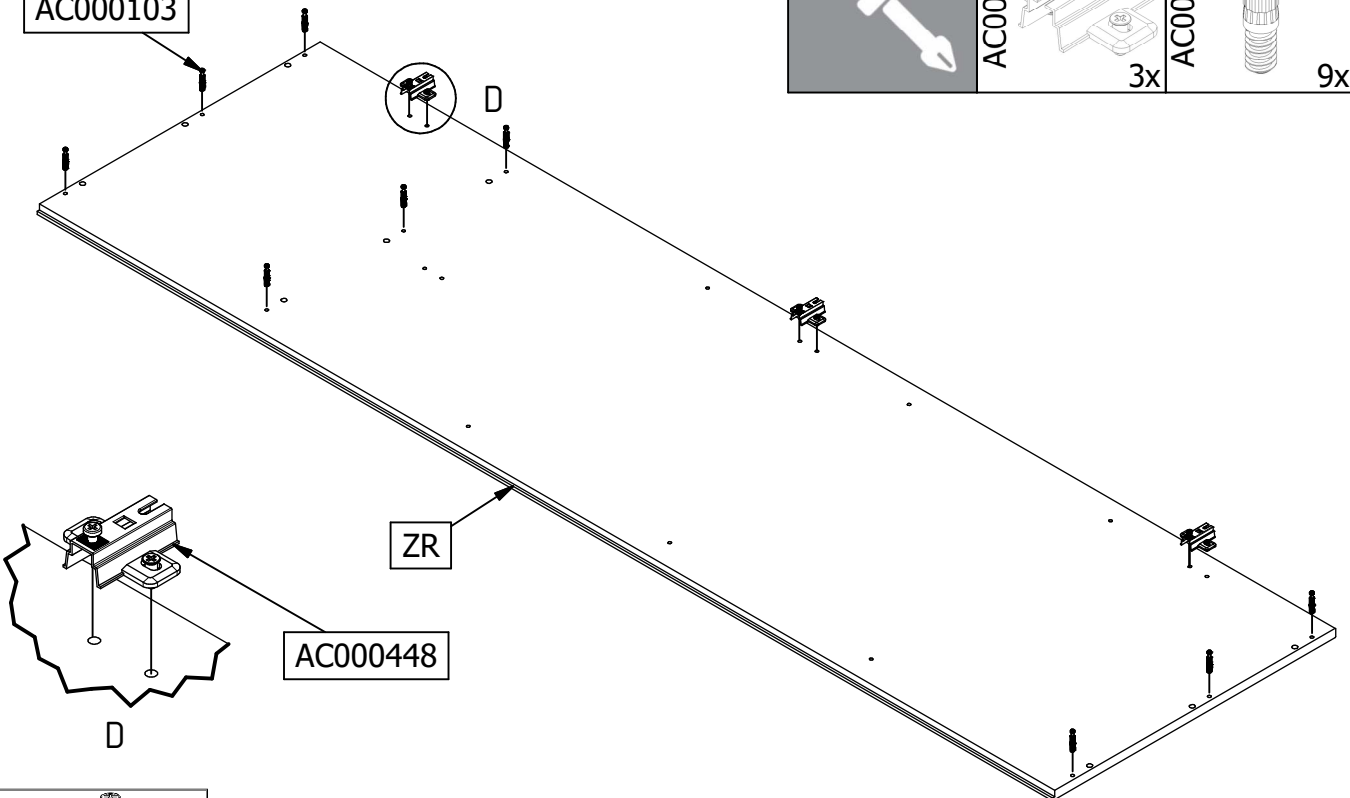

6

AC000103

	AC000448	 3x	AC000103	 9x