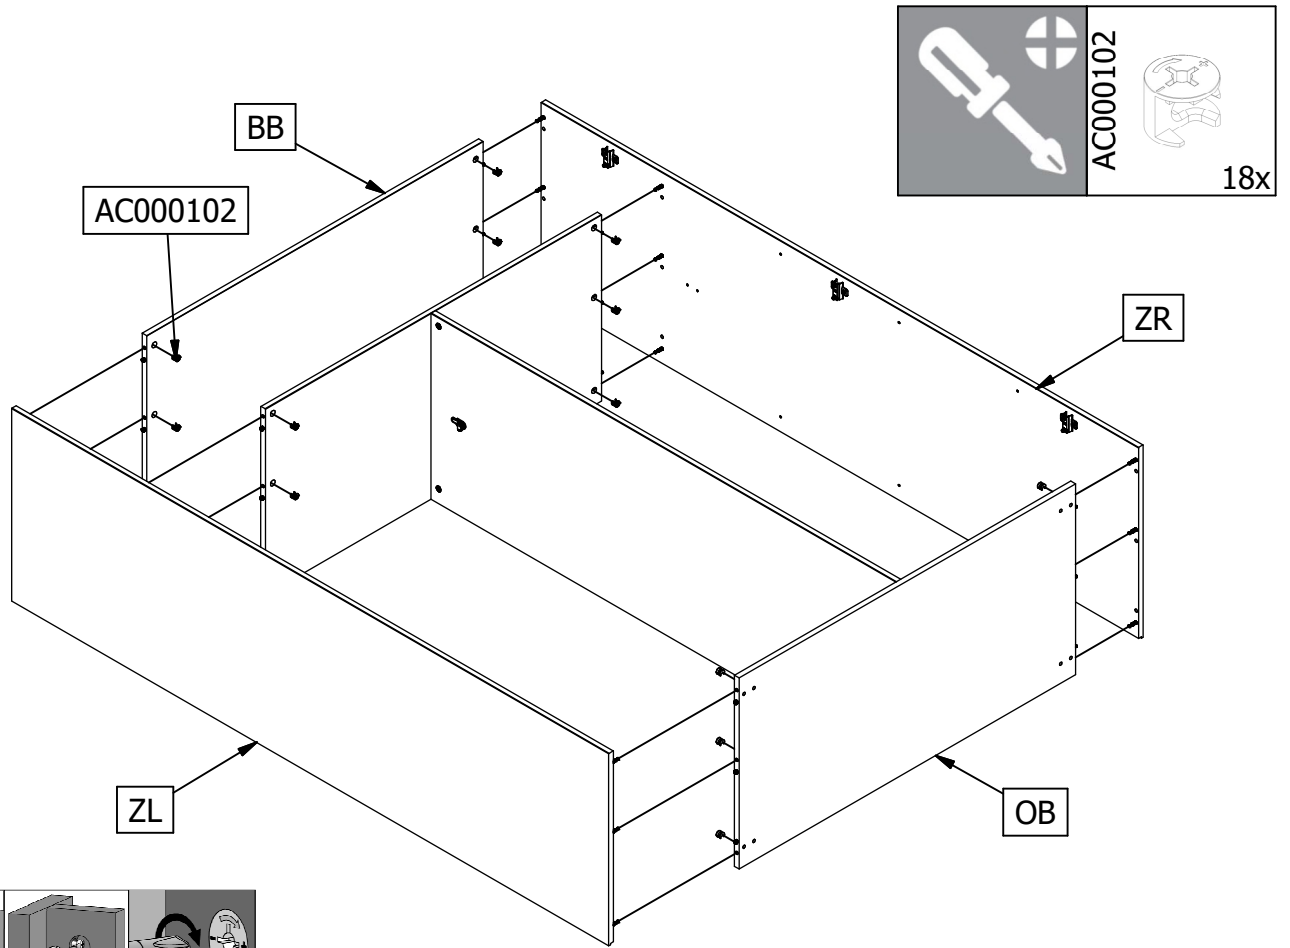

7

8

4x

Het gebruik van een klein beetje houtlijm is noodzakelijk voor een goede verbinding
Für eine stabile Verbindung ist ein bisschen Holzleim erforderlich
Un peu de colle à bois est nécessaire pour un assemblage solide
The use of a little wood glue is necessary for proper connection