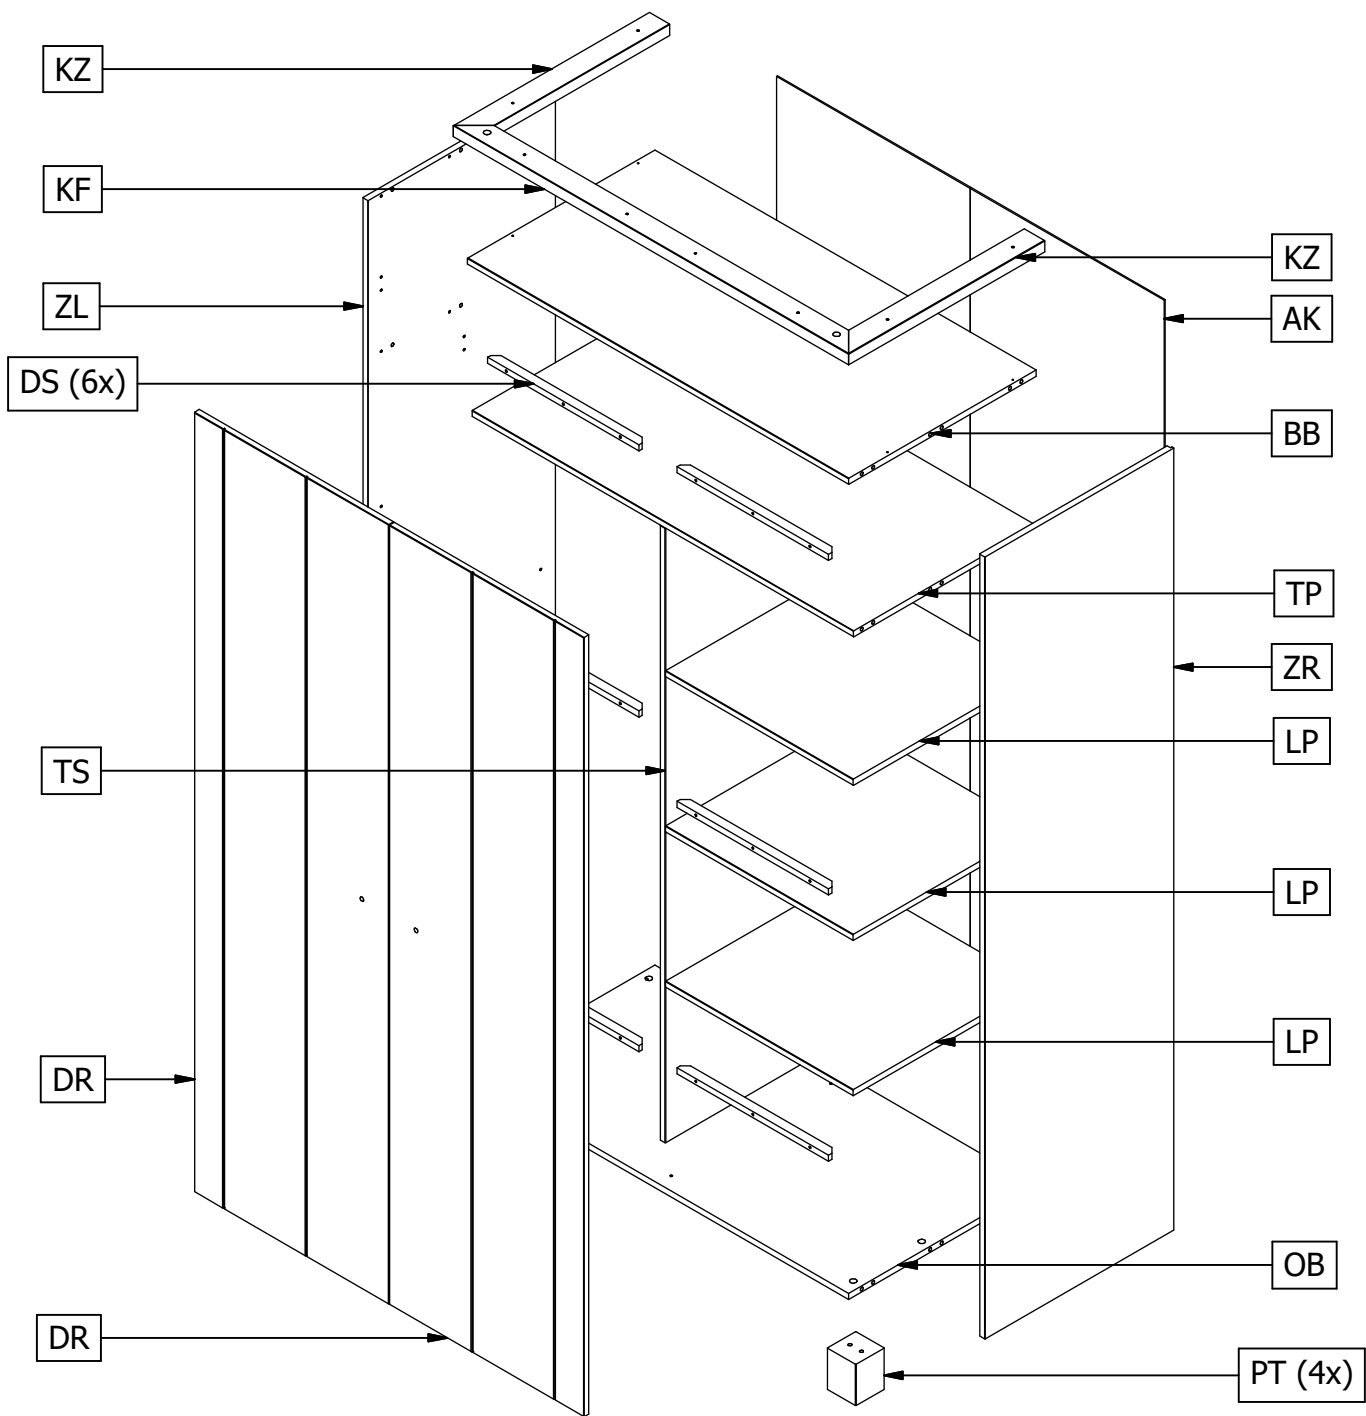

TIES KAST

SCHRANK - ARMOIRE - CABINET

vtwonen

24	Ø15mm	AC000102 	6	2MM	AC000448 
24	24mm	AC000103 	28	8x35mm	AC000601 
8	3.5x40mm	AC000203 	1	L=520	AC000902 
14	4x16mm	AC000204 	2		AC005012 
2	M4x12mm	AC000240 	1	Safety Balance	AC000356 
18	3.5x35mm	AC000219 	1	Glue	AC000607 
2	Ø18x3mm	AC000284 	22	Ø14mm	AC000369- 
50	Ø1.4x25mm	AC000316 			
2		AC000335 			
12	Ø5MM	AC000349 			
6	0MM	AC000423 			