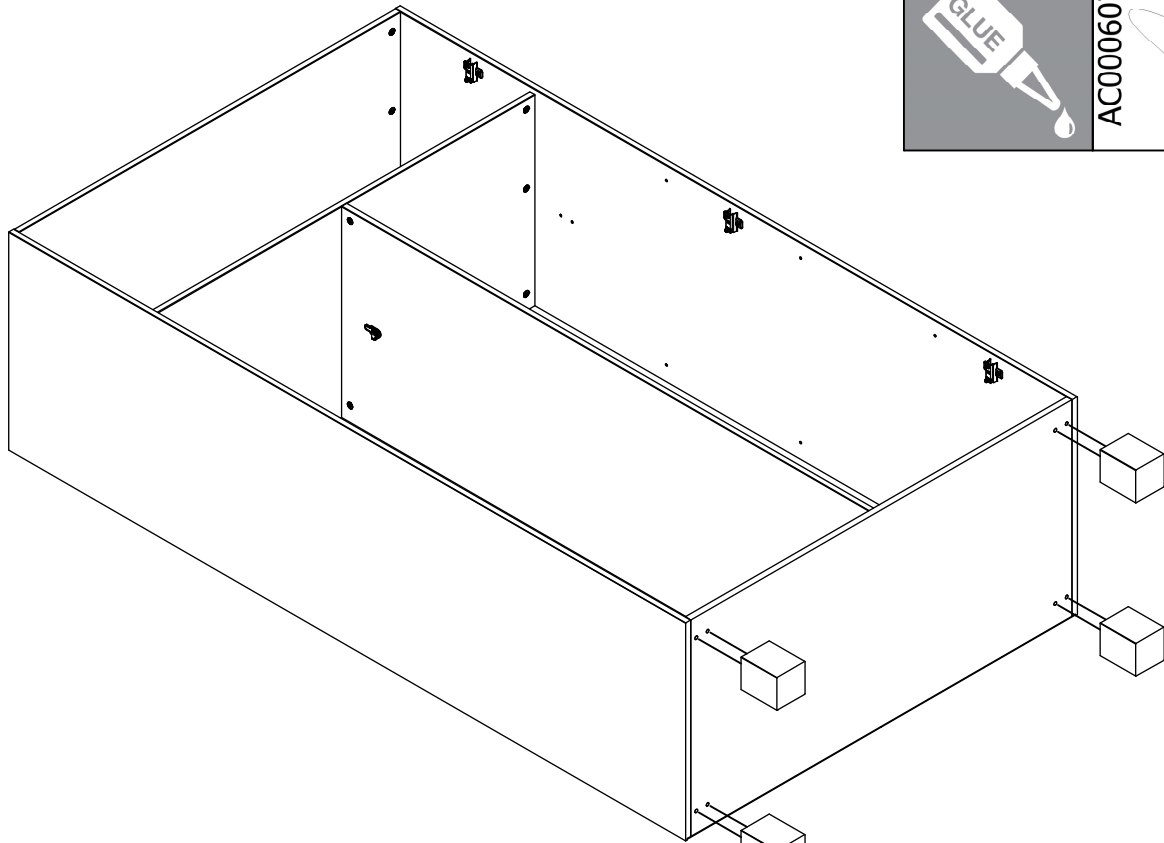

9

Het gebruik van een klein beetje houtlijm is noodzakelijk voor een goede verbinding
Für eine stabile Verbindung ist ein bisschen Holzleim erforderlich
Un peu de colle à bois est nécessaire pour un assemblage solide
The use of a little wood glue is necessary for proper connection

PT

10

AK

AC000316

ZL

ZR