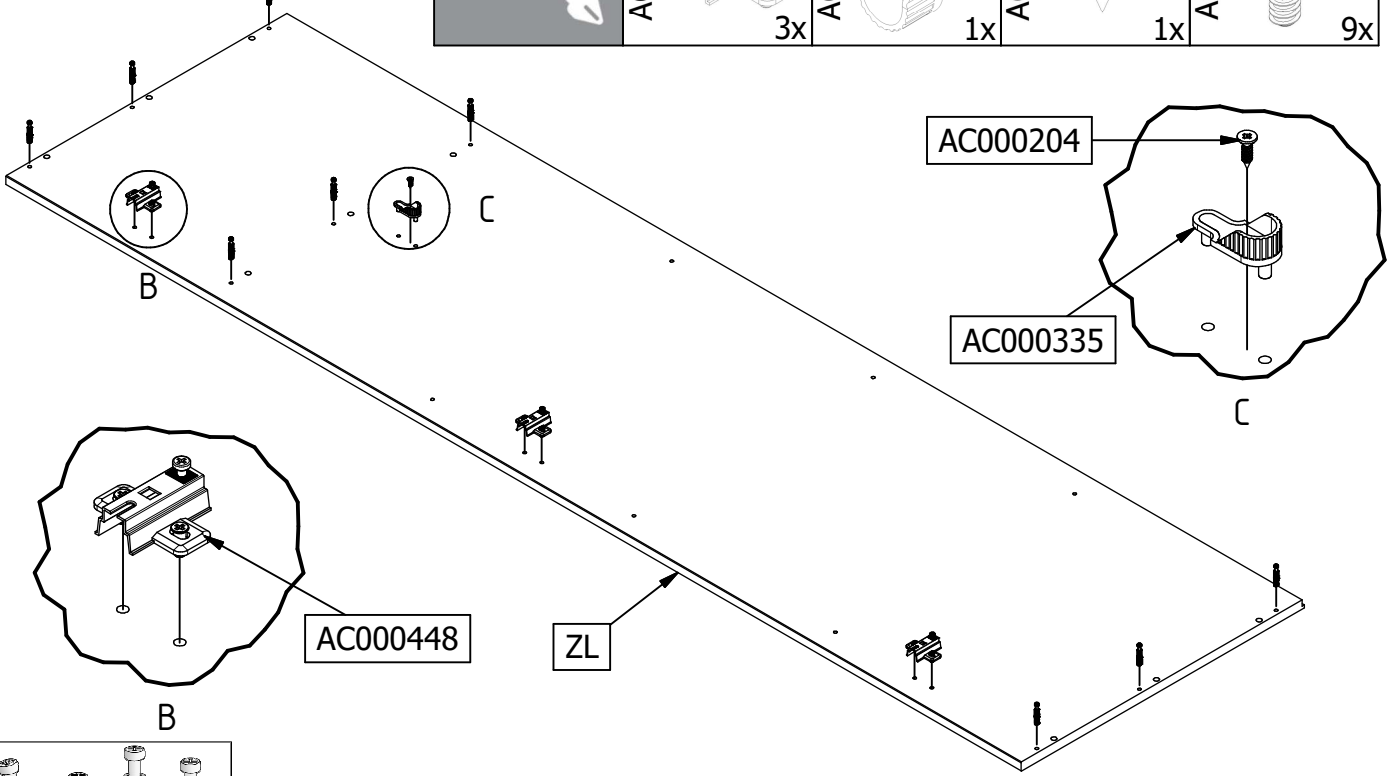

5

AC000103

	AC000448	 3x	AC000335	 1x	AC000204	 1x	AC000103	 9x