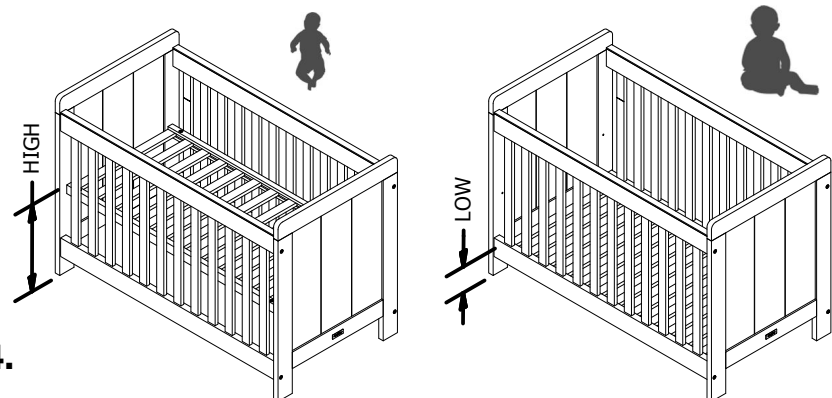

III.

bopita®

ASSEMBLY INSTRUCTION
MONTAGE HANDLEIDING
MONTAGE ANLEITUNG
NOTICE DE MONTAGE
MANUAL DE MONTAJE

UK
NL
D
F
ESP

MODEL: BABYFLEX
TYPE: Bed 60x120
COLOUR: Gravel Wash
ART. CODE 271107 47

Distributor:
BOPITA
Edisonweg 36662 NW Elst
The Netherlands
www.bopita.com