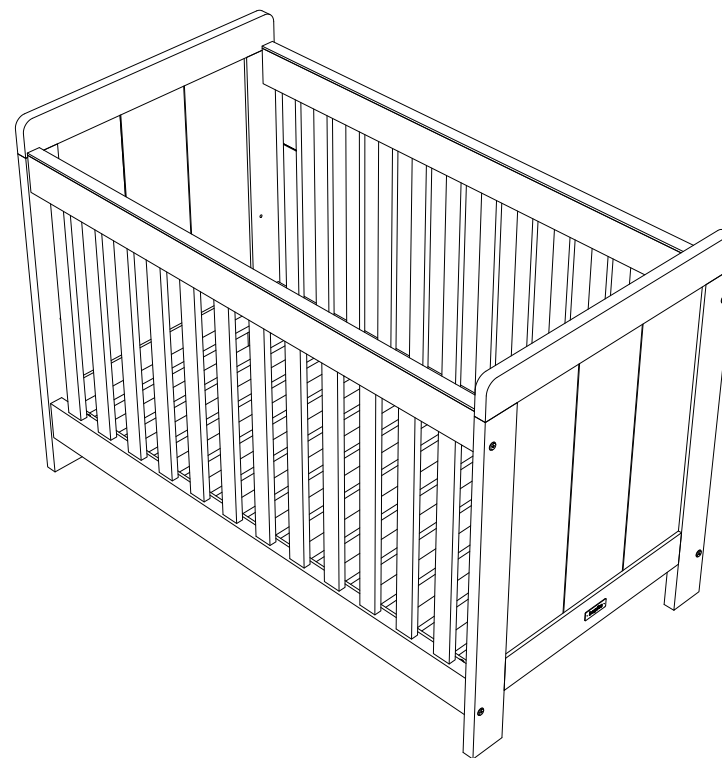

III.

bopita®

ASSEMBLY INSTRUCTION
MONTAGE HANDLEIDING
MONTAGE ANLEITUNG
NOTICE DE MONTAGE
MANUAL DE MONTAJE

UK
NL
D
F
ESP

MODEL: BABYFLEX
TYPE: Bed 60x120
COLOUR: Gravel Wash
ART. CODE 271107 47

Distributor:
BOPITA
Edisonweg 36662 NW Elst
The Netherlands
www.bopita.com