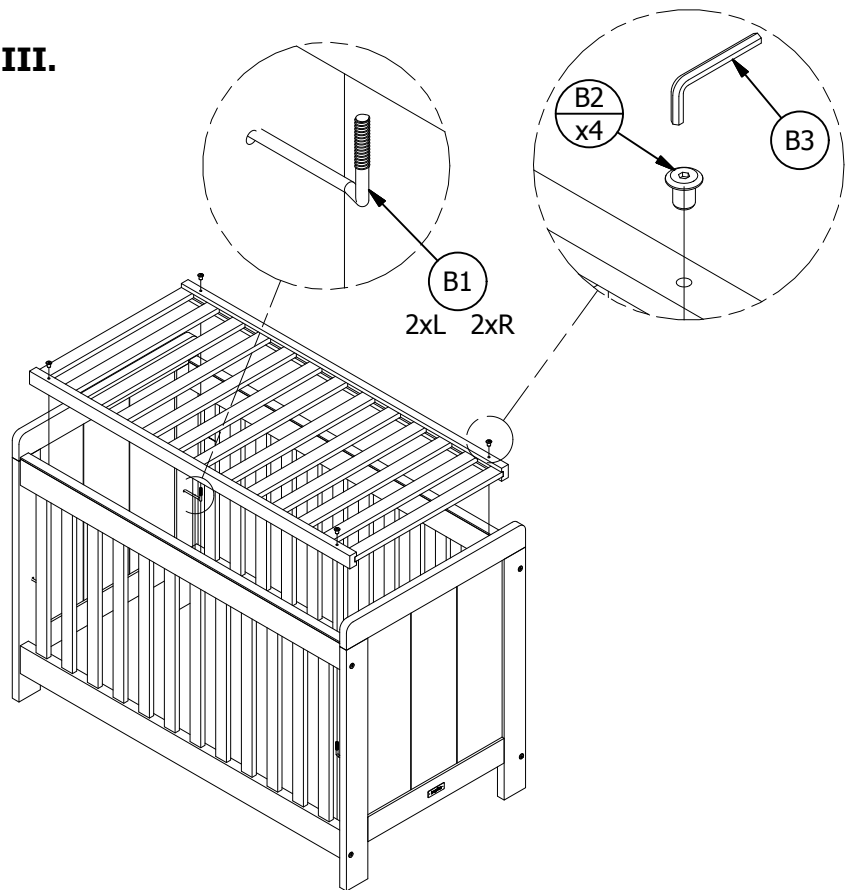

III.

bopita®

ASSEMBLY INSTRUCTION
MONTAGE HANDLEIDING
MONTAGE ANLEITUNG
NOTICE DE MONTAGE
MANUAL DE MONTAJE

UK
NL
D
F
ESP

MODEL: BABYFLEX
TYPE: Bed 60x120
COLOUR: Gravel Wash
ART. CODE 271107 47

Distributor:
BOPITA
Edisonweg 36662 NW Elst
The Netherlands
www.bopita.com