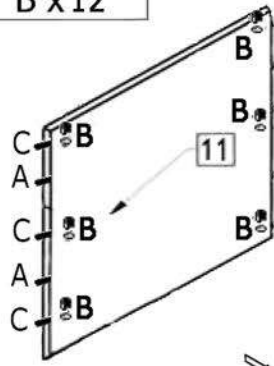

WARDROBE 2D LISA

Art. code: 116 17 911

 8 x 30 A x 20	 B x 50	 C x 44	 D x 3	 3,5 x 13 E x 24	 2,5 x 16 F x 66	 G x 12
 H x 2	 I x 16	 J x 2	 4 x 45 K x 4	 L ₁ x 8	 L ₂ x 8	 M x 4
 N x 6	 O x 1	 P x 1	 8 x 60 R x 2	 S x 1	 T x 4	 6 x 25 K x 4

1

 8 x 30 A x 4	 B x 16	 C x 16	 L ₁ x 6	 D x 3
--	---	---	---	---

2

 3,5 x 13 E x 12
 L ₂ x 6

3

4

5

6

7

 H x 2	 I x 16	 3,5 x 13 E x 8
 J x 2	 4 x 45 K x 4	
 M x 4	 N x 6	