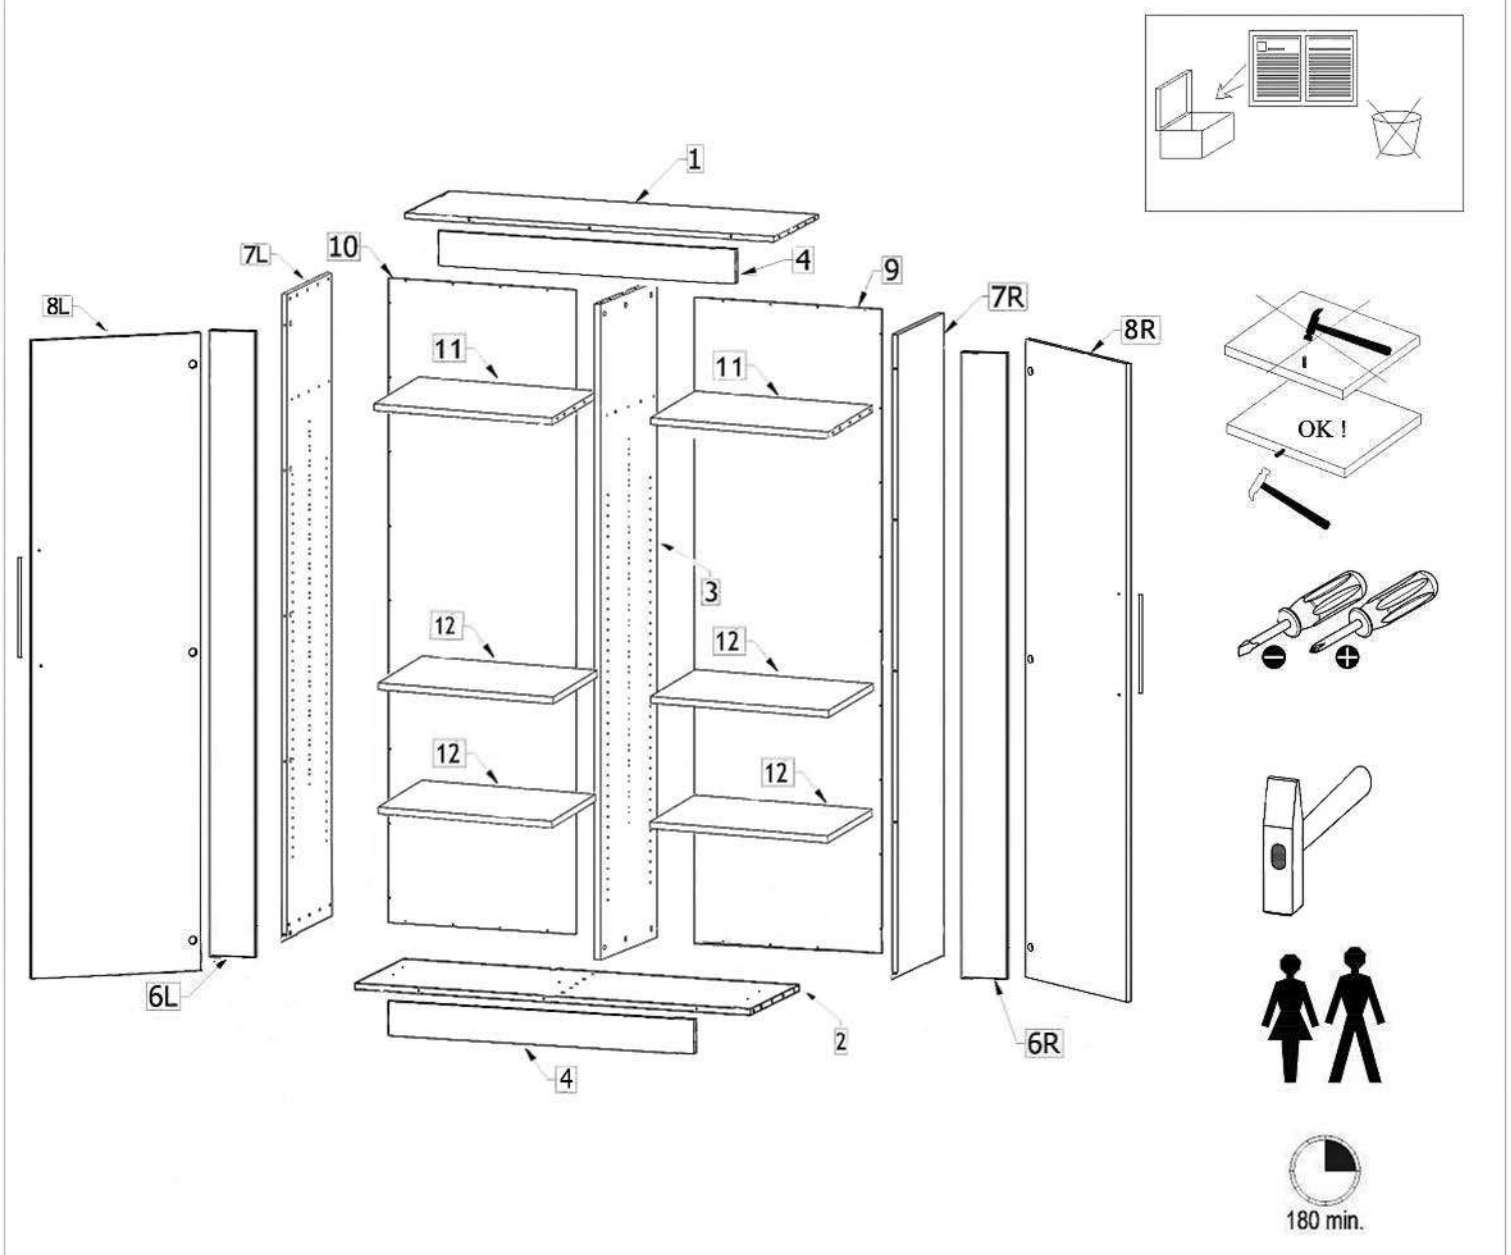

WARDROBE 2D LISA

Art. code: 116 17 911

 8 x 30 A x 20	 B x 50	 C x 44	 D x 3	 3,5 x 13 E x 24	 2,5 x 16 F x 66	 G x 12
 H x 2	 I x 16	 J x 2	 4 x 45 K x 4	 L ₁ x 8	 L ₂ x 8	 M x 4
 N x 6	 O x 1	 P x 1	 8 x 60 R x 2	 S x 1	 T x 4	 6 x 25 K x 4

1

 8 x 30 A x 4	 B x 16	 C x 16	 L ₁ x 6	 D x 3
--	---	---	---	---

2

 3,5 x 13 E x 12
 L ₂ x 6

3

4

5

6

7

 H x 2	 I x 16	 3,5 x 13 E x 8
 J x 2	 4 x 45 K x 4	
 M x 4	 N x 6	