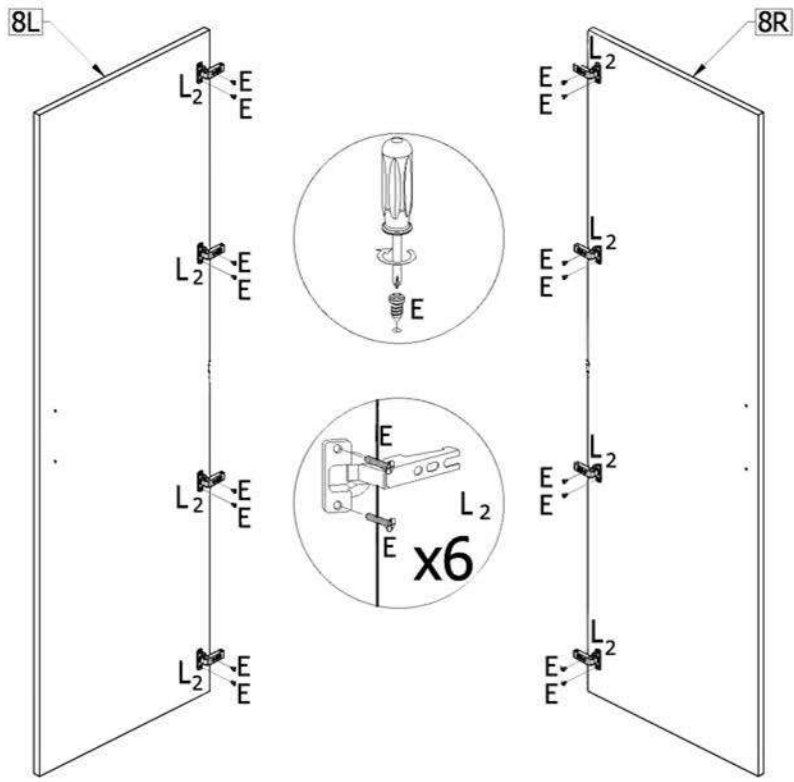

WARDROBE 2D LISA

Art. code: 116 17 911

 8 x 30 A x 20	 B x 50	 C x 44	 D x 3	 3,5 x 13 E x 24	 2,5 x 16 F x 66	 G x 12
 H x 2	 I x 16	 J x 2	 4 x 45 K x 4	 L ₁ x 8	 L ₂ x 8	 M x 4
 N x 6	 O x 1	 P x 1	 8 x 60 R x 2	 S x 1	 T x 4	 6 x 25 K x 4

1

 8 x 30 A x 4	 B x 16	 C x 16	 L ₁ x 6	 D x 3
--	---	---	---	---

2

 3,5 x 13 E x 12
 L ₂ x 6

3

4

5

6

7

 H x 2	 I x 16	 3,5 x 13 E x 8
 J x 2	 4 x 45 K x 4	
 M x 4	 N x 6	