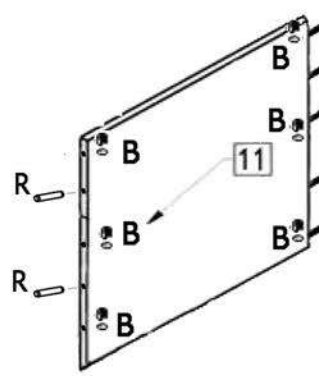

WARDROBE 2D LISA

Art. code: 116 17 911

 8 x 30 A x 20	 B x 50	 C x 44	 D x 3	 3,5 x 13 E x 24	 2,5 x 16 F x 66	 G x 12
 H x 2	 I x 16	 J x 2	 4 x 45 K x 4	 L ₁ x 8	 L ₂ x 8	 M x 4
 N x 6	 O x 1	 P x 1	 8 x 60 R x 2	 S x 1	 T x 4	 6 x 25 K x 4

1

 8 x 30 A x 4	 B x 16	 C x 16	 L ₁ x 6	 D x 3
--	---	---	---	---

2

 3,5 x 13 E x 12
 L ₂ x 6

3

4

5

6

7

 H x 2	 I x 16	 3,5 x 13 E x 8
 J x 2	 4 x 45 K x 4	
 M x 4	 N x 6	