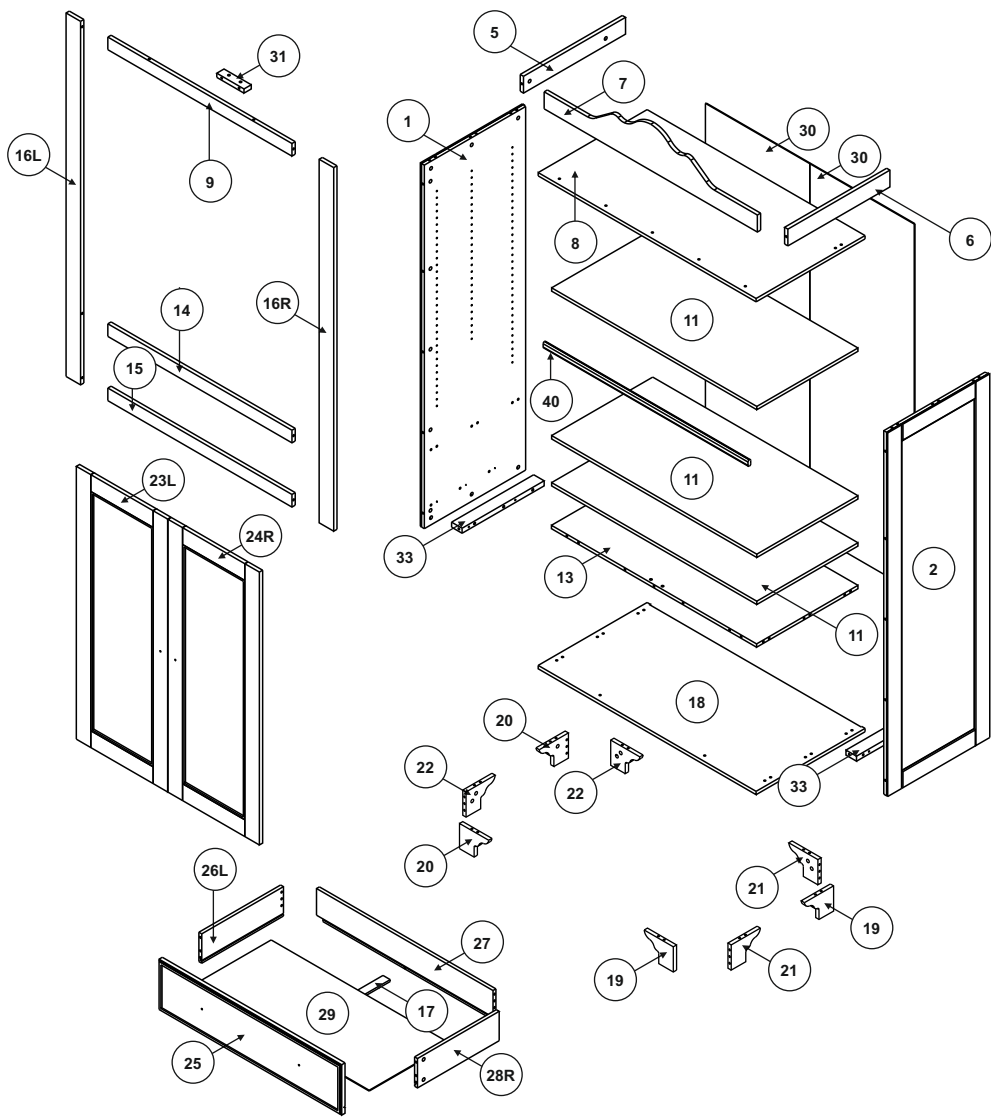

A 8x35 x47	B x71	C 15x10 x71	DA 2,5x16 x38	W x4	H 4x23 x4	I L=1824 x1	J 3,5x15 x12
L 3x10 x4	M 3x13 x2	N x2	V 3,5x55 x2	Y 3,5x30 x6	R 5mm x12	S x4	T x4
K x4	X x4	E L=450 x1	F 6x10,5 x4	YA x6	ZA x6		

2