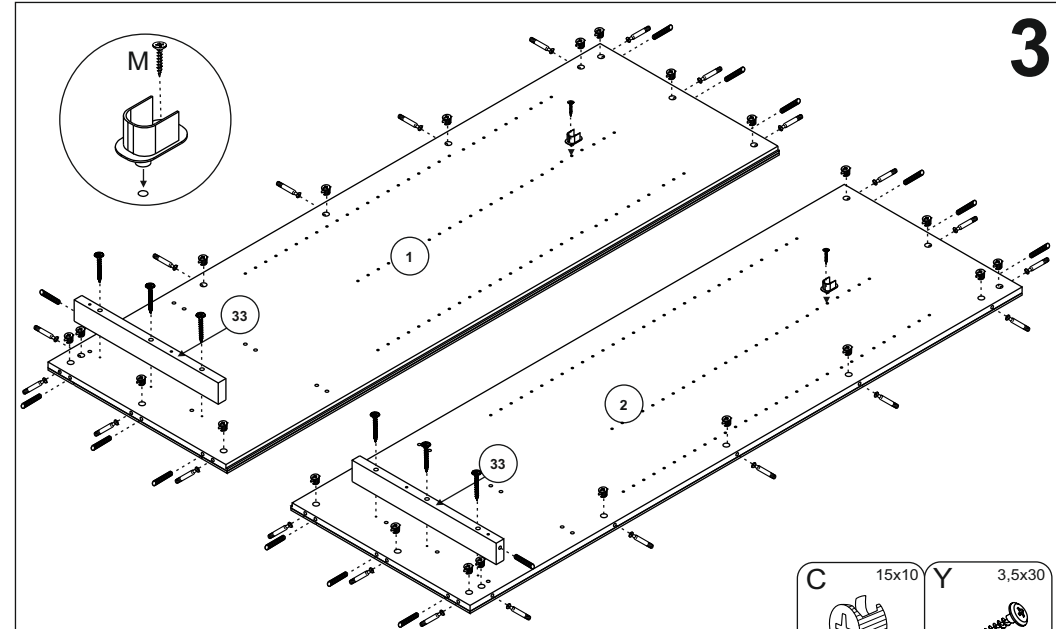

3

C 15x10 x22	Y 3,5x30 x6
N x2	M 3x13 x2
A 8x35 x14	B x22

4

E L=450 x1	F 6x10,5 x4