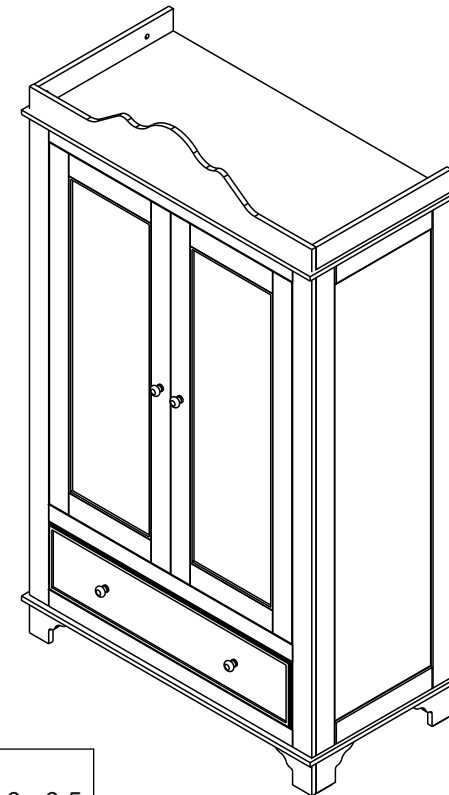

# ROMANTIC

WARDROBE 2 - DOORS XL

14612511

DISTRIBUTOR:

**BOPITA**

*Edisonweg 3, 6662 NW Elst*

*The Netherlands*

[www.bopita.com](http://www.bopita.com)