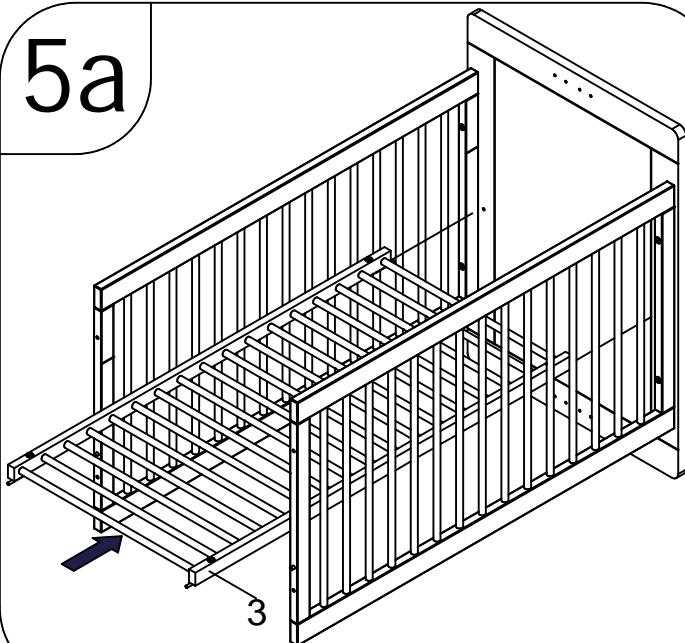

bopita®

ASSEMBLY INSTRUCTION
MONTAGE HANDLEIDING
MONTAGE ANLEITUNG
NOTICE DE MONTAGE
MANUAL DE MONTAJE

UK
NL
D
F
ESP

MODEL : SLEEP
TYPE : TRANSBED
COLOUR : WHITE/NATURAL
ART.CODE : 144179.11.

Distributor:

1a

2a

3a

4a

5a

6a

1b

2b