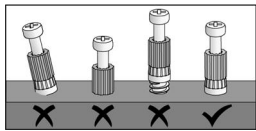

SAMMIE NACHTKAST

NACHTSCHRANK - TABLE DE CHEVET - NIGHTSTAND

wood MADE BY

Qty	Code	Thickness	Length	Width
1	AK	3	324	255
1	BB	18	350	305
1	LA	12,5	281	100
1	LB	3	292	264
1	LF	15	310	123
1	LL	12,5	270	100
1	LR	12,5	270	100
1	OB	18	350	305
4	PT	28	254	28
1	TP	15	314	275
1	ZL	18	250	304
1	ZR	18	250	304

8	Ø15mm	AC000102	
10	24mm	AC000103	
2	Ø12mm	AC000104	
2	M4x9mm	AC000209	
4	3.5x35mm	AC000219	
4	6.5x5.8x11mm	AC000226	
8	5x40mm	AC000238	
12	8x35mm	AC000601	
2	246x17mm	AC000829	
1	Safety Strip	AC000356	
1	Glue	AC000607	

1

2

3

4

	AC000829  1x	AC000607  1x	AC000601  4x	AC000226  2x	AC000103  2x
					

Het gebruik van een klein beetje houtlijm is noodzakelijk voor een goede verbinding
 Für eine stabile Verbindung ist ein bisschen Holzleim erforderlich
 Un peu de colle à bois est nécessaire pour un assemblage solide
 The use of a little wood glue is necessary for proper connection