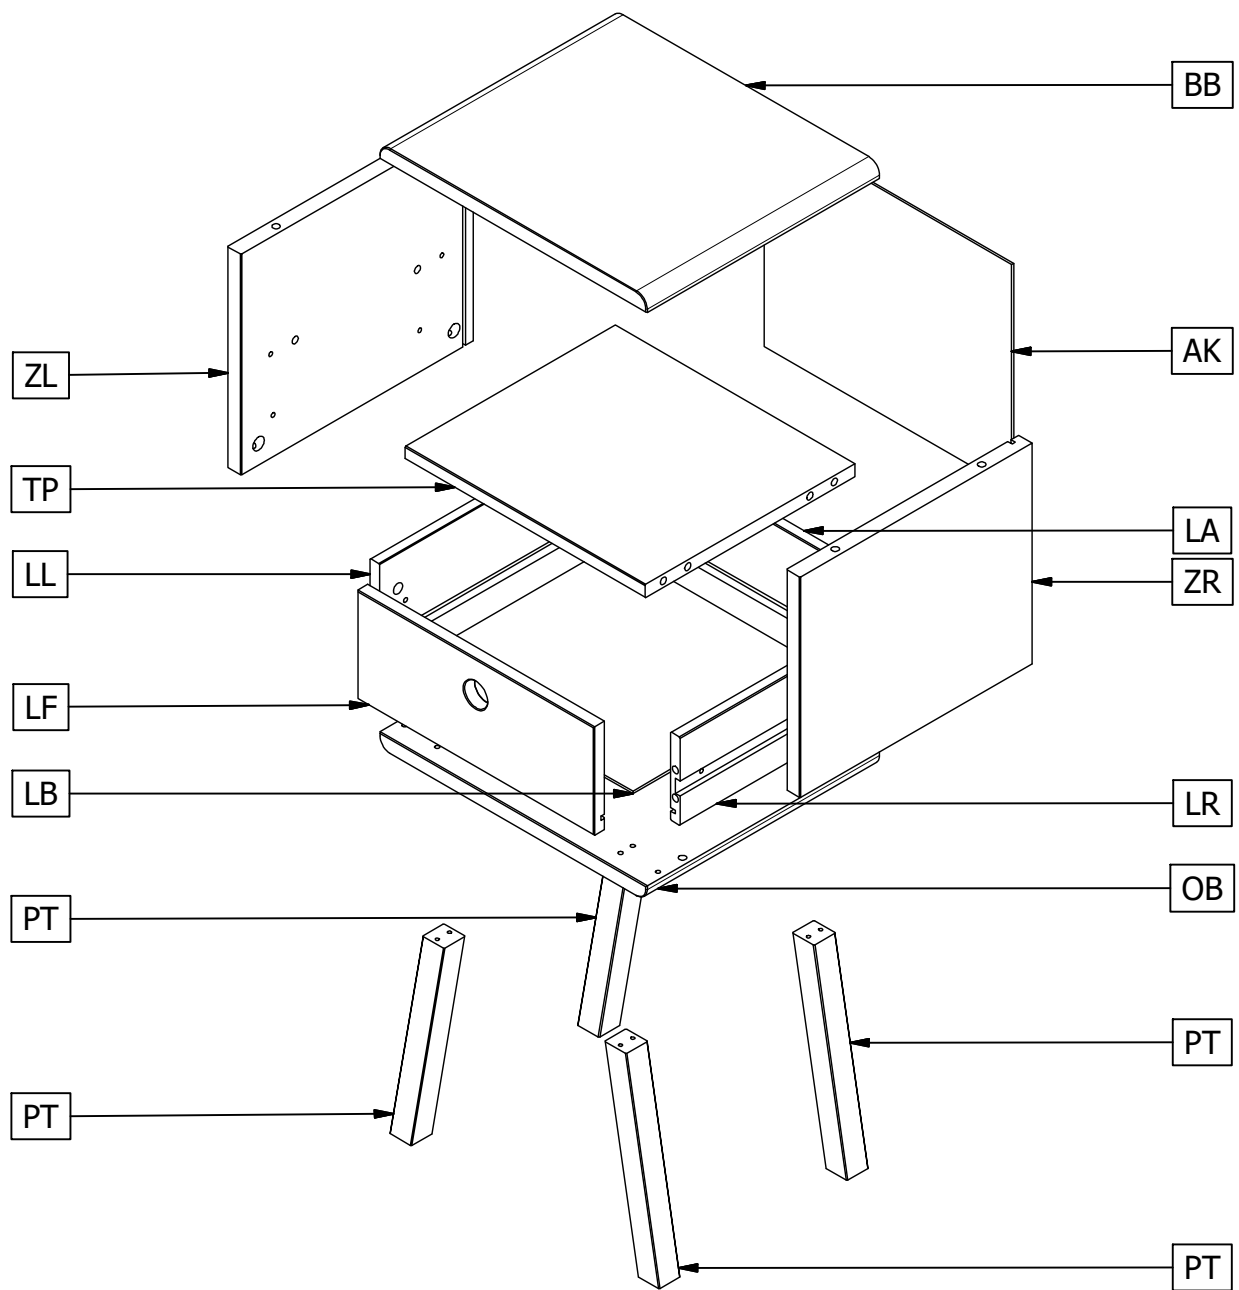

SAMMIE NACHTKAST

NACHTSCHRANK - TABLE DE CHEVET - NIGHTSTAND

wood MADE BY

Qty	Code	Thickness	Length	Width
1	AK	3	324	255
1	BB	18	350	305
1	LA	12,5	281	100
1	LB	3	292	264
1	LF	15	310	123
1	LL	12,5	270	100
1	LR	12,5	270	100
1	OB	18	350	305
4	PT	28	254	28
1	TP	15	314	275
1	ZL	18	250	304
1	ZR	18	250	304

8	Ø15mm	AC000102	
10	24mm	AC000103	
2	Ø12mm	AC000104	
2	M4x9mm	AC000209	
4	3.5x35mm	AC000219	
4	6.5x5.8x11mm	AC000226	
8	5x40mm	AC000238	
12	8x35mm	AC000601	
2	246x17mm	AC000829	
1	Safety Strip	AC000356	
1	Glue	AC000607	