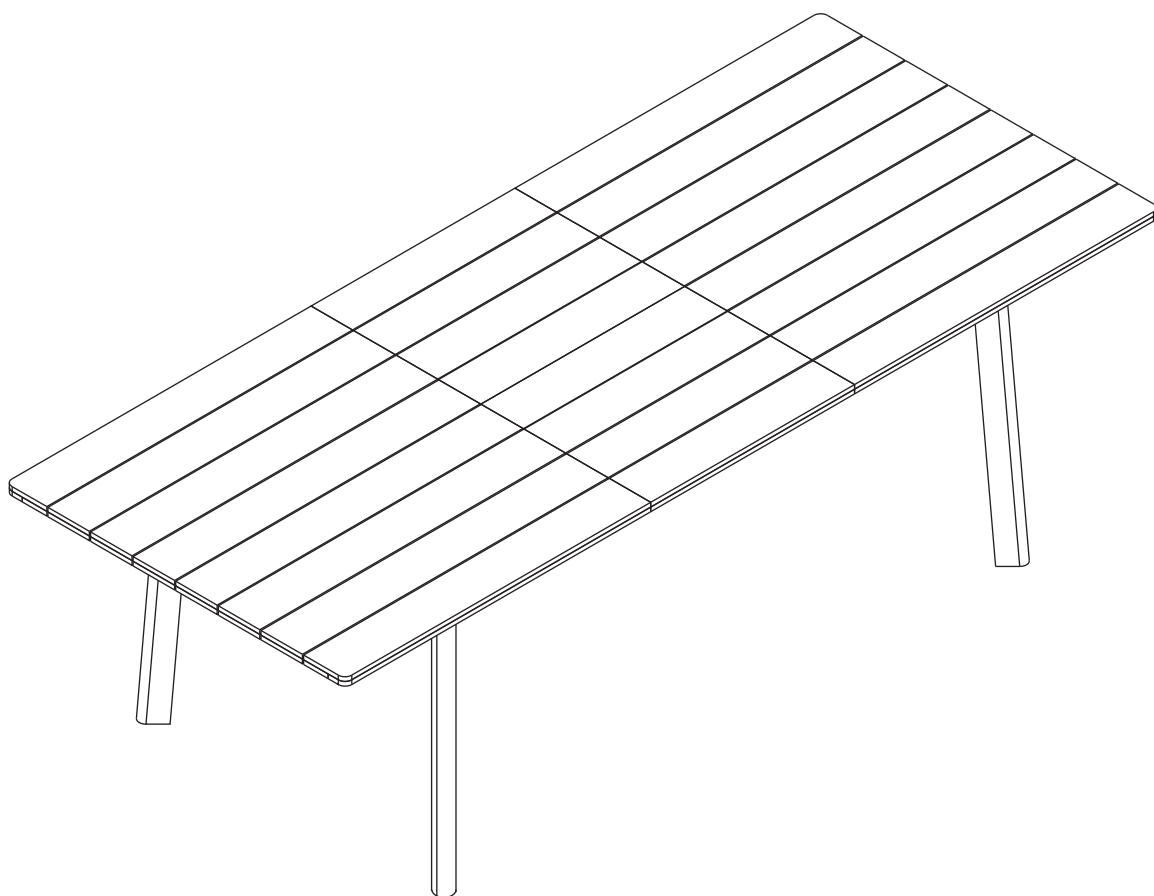

wehkamp

15 min.

Cesena Tuintafel

wehkamp

A  x8
8X60

B  x8
8.5/20X2

C  x1

D

x1

E

x4

wehkamp

1

2

wehkamp

3