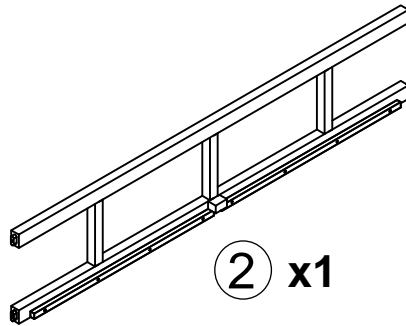

wehkamp

30 min.

ARAGONA LOUNGE BENCH

wehkamp

A  (M6 x 75mm) x 7

B  (M6 x 13mm) x 6

C  (M6 x 40mm) x 2

D  (M4 x 30mm) x 8

E  x 2

1a x1

1b x1

2 x1

4 x1

3 x1

5 x2

8 x1