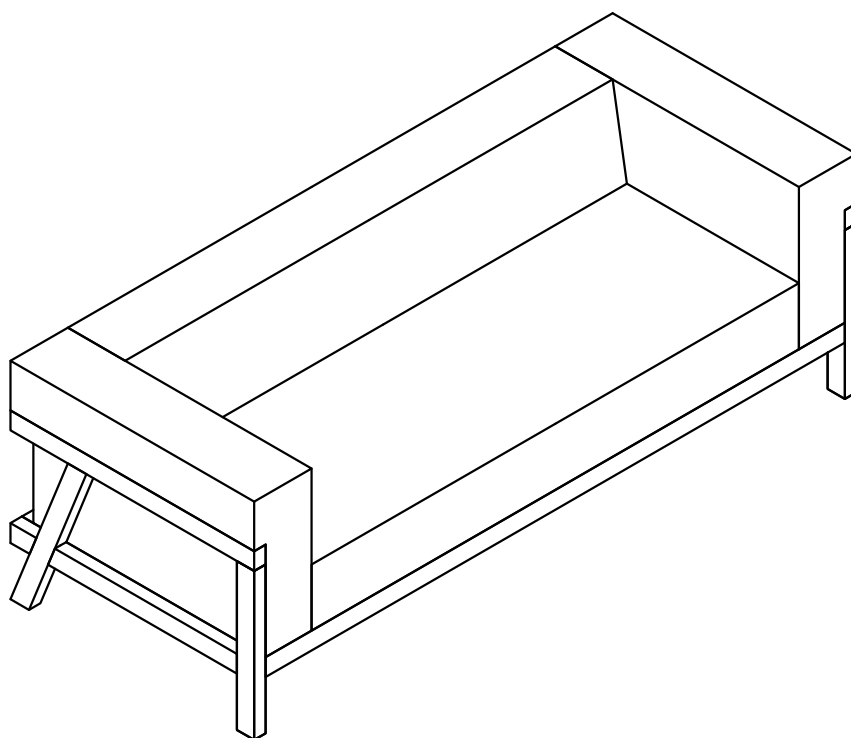

wehkamp

30 min.

ARAGONA LOUNGE BENCH

wehkamp

A  (M6 x 75mm) x 7

B  (M6 x 13mm) x 6

C  (M6 x 40mm) x 2

D  (M4 x 30mm) x 8

E  x 2

1a x1

1b x1

2 x1

4 x1

3 x1

5 x2

8 x1