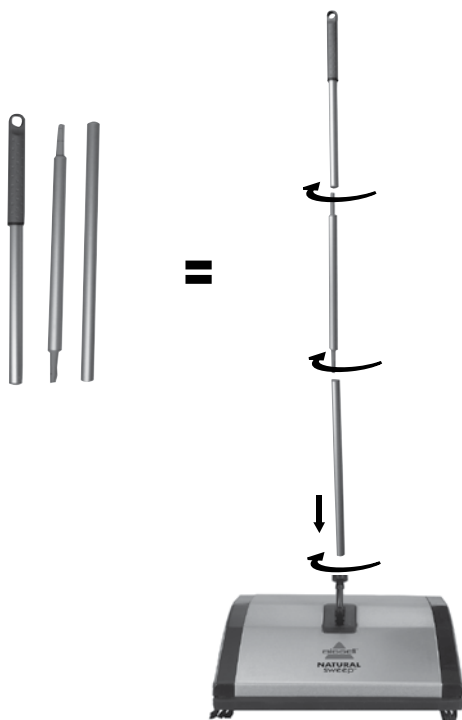

Bissell®

STURDY / NATURAL SWEEP™

2402N / 92N0N

Assembly

- FR Assemblage
- RU Сборка
- CZ Montáž
- ES Ensamblaje
- NL Montage
- SK Montáž
- DK Samling
- DE Montage
- FI Kokoonpano
- HU Összeszerelés
- IT Montaggio
- NO Montering
- PL Montaż
- SE Montering
- PT Montagem