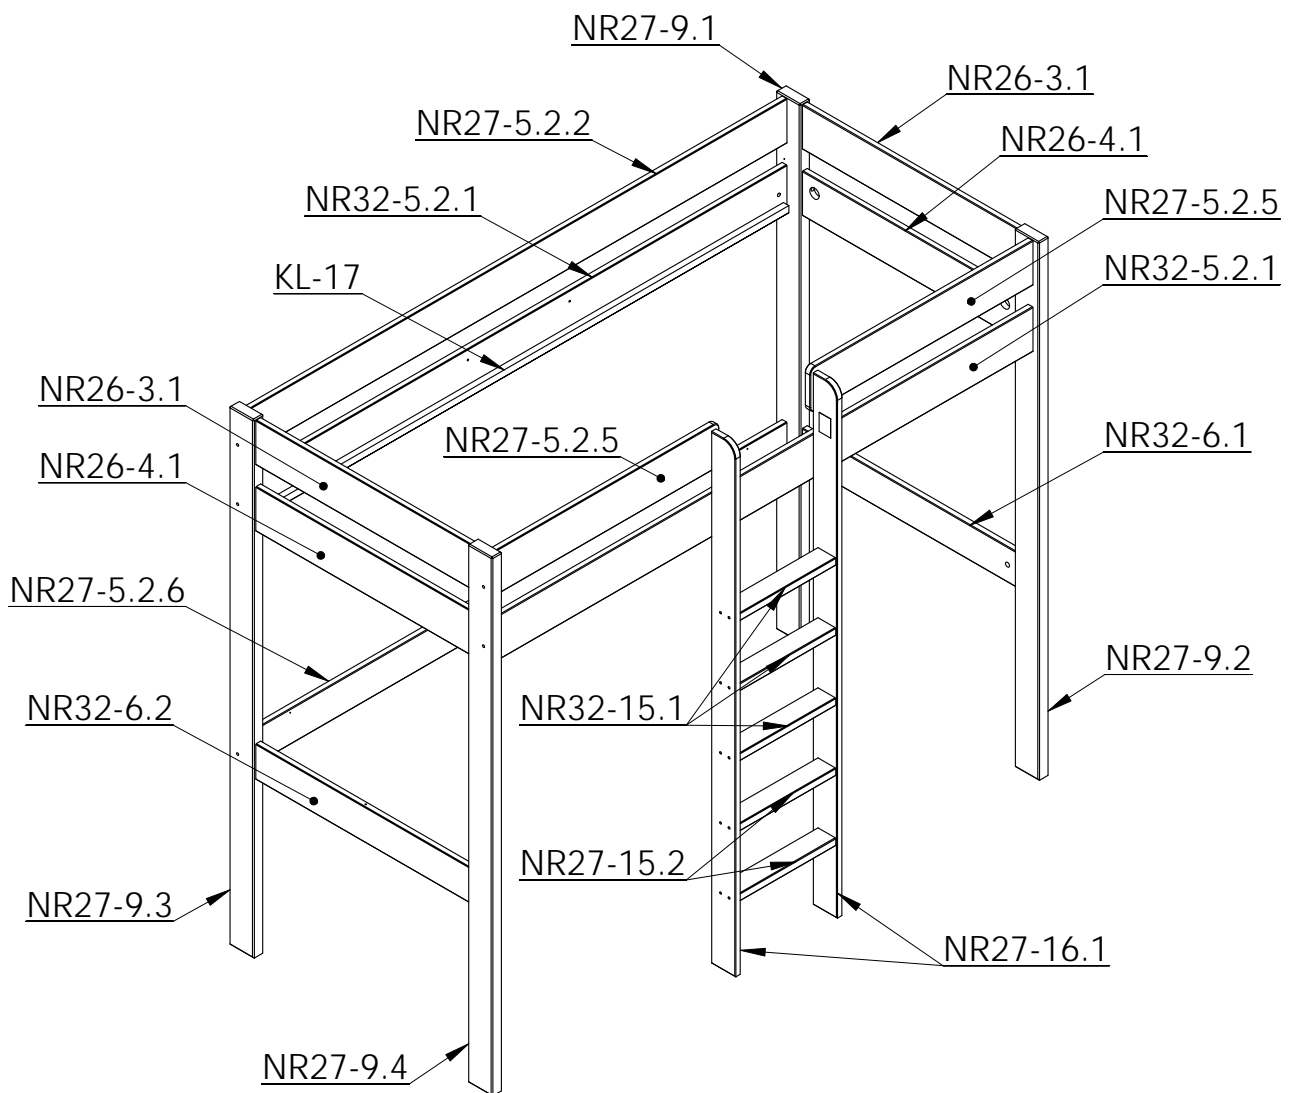

NR321

NR321

mattress 900x2000mm