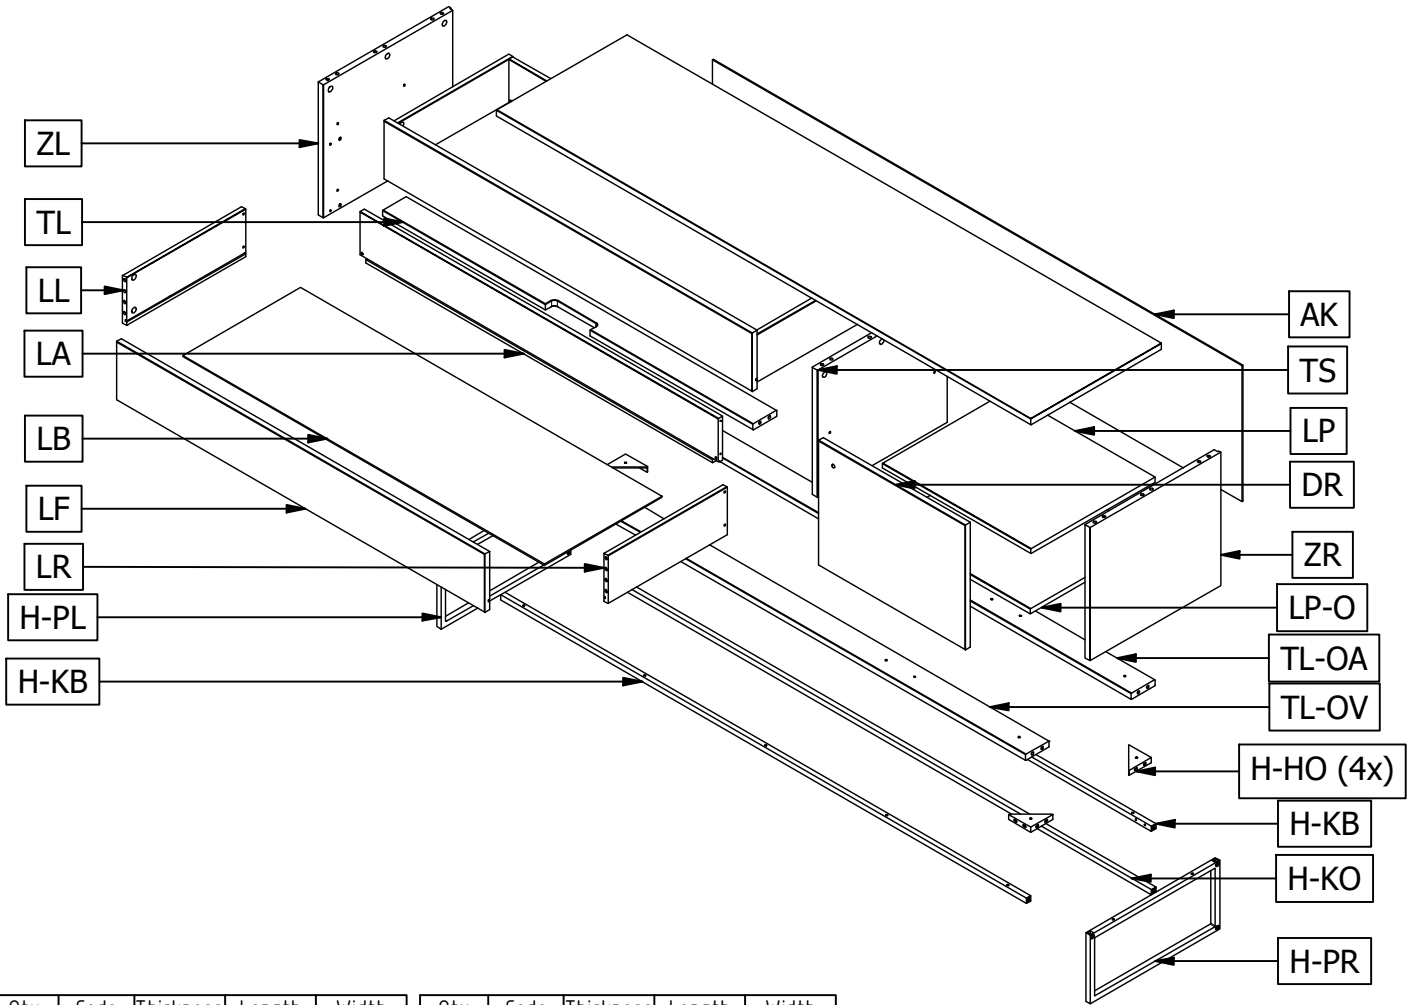

SILAS TV MEUBEL

TV-MÖBEL - MEUBLE TV - TV UNIT

wood MADE BY

Qty	Code	Thickness	Length	Width	Qty	Code	Thickness	Length	Width
1	AK	3	1783	397	1	LP-O	15	499	418
1	BB	18	1800	440	2	LR	15	400	140
1	DR	18	494	364	1	H-PL	15	436	200
1	H-KB	15	1770	15	1	H-PR	15	440	200
1	H-KB	15	1770	15	1	TL	18	1246	80
1	H-KO	15	1770	15	1	TL-OA	18	1764	80
2	LA	15	1206	140	1	TL-OV	18	1764	80
2	LB	3	1217	396	1	TS	18	370	436
2	LF	18	1240	170	1	ZL	18	388	440
2	LL	15	400	140	1	ZR	18	388	440
1	LP	15	499	418					

23	Ø15mm	AC000102 	2	15mm V	AC000463 
23	24mm	AC000103 	15	8x35mm	AC000601 
4	3.5x30mm	AC000202 	2	L=400	AC000823-L 
4	4x16mm	AC000204 	2	L=400	AC000823-R 
8	3.5x35mm	AC000219 	1	Safety Strip	AC000356 
1	M4x15mm	AC000155 	1	SW5	TL000201 
2	5x40mm	AC000238 	6	M6x35mm	TL000136 
8	7x6.3x9mm	AC000247 	16	M6x12	TL000145 
50	Ø1.4x25mm	AC000316 	14	5x15mm	TL000146 
4	Ø5MM	AC000349 	1		AC005025 
2	14mm H=2	AC000460 			