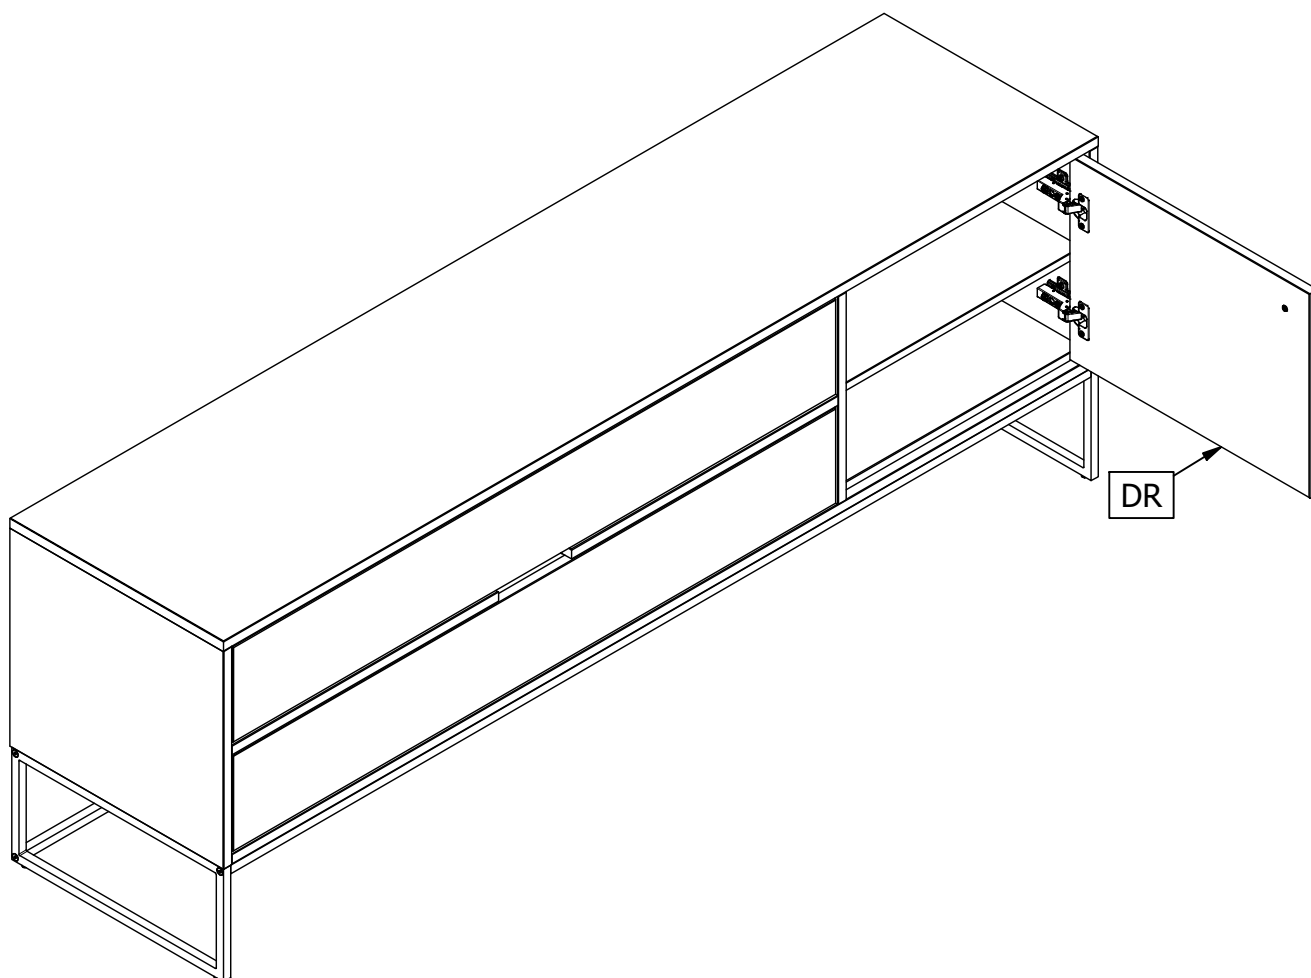

SOCIAL MEDIA

We zijn benieuwd naar het resultaat! Mocht je het met ons willen delen, gebruik #WOOOD op social media.
We are curious about the result! Would you like to share it with us? Use #WOOOD on social media.
Wir sind gespannt auf das Ergebnis! Möchten Sie es mit uns teilen? Benutzen Sie #WOOOD in Social Media.
Nous sommes impatient de connaître le résultat. Souhaitez-vous le partager avec nous? Utilisez #WOOOD sur les médias sociaux.

facebook.com/wood.nl
instagram.com/madebywood
pinterest.com/madebywood